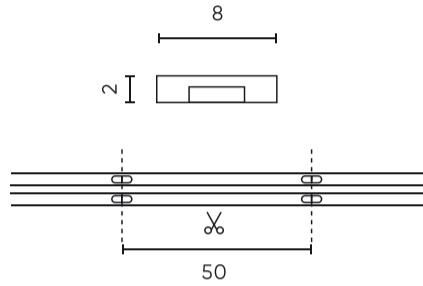

LED line PRIME

Symbol: 479778

EAN: 5907777479778

**LED 320 COB 24V 6500K 8W IP20 8mm
30m 800lm/m PRIME**

Technisch tekenen