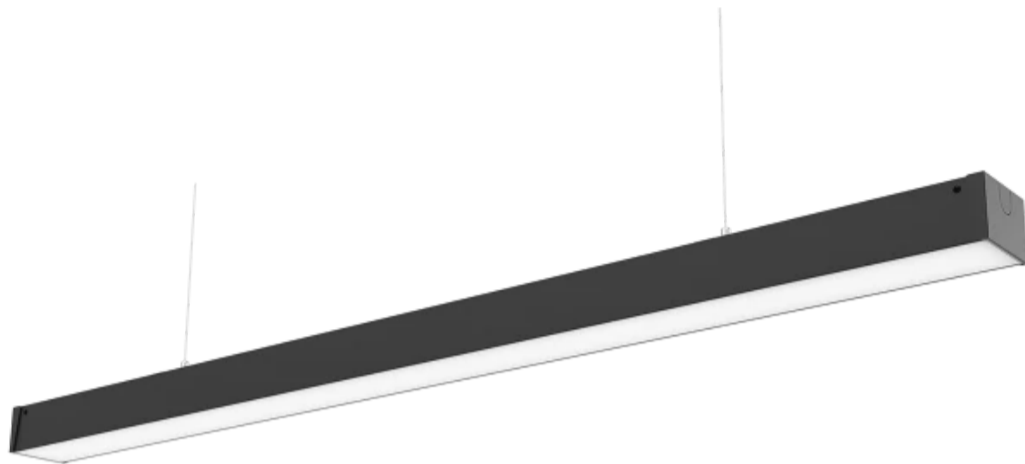

LED line PRIME

Symbol: 475930

EAN: 5907777475930

**Lineaire armatuur FUSION 4000K 60W
7800lm 120° IP20 150cm zwart PRIME
PC Cover**

LED-lijnhouder PRIME FUSION 60W 4000K is een geavanceerde lichtoplossing met een indrukwekkende lichtstroom van 7800 lm. De gebruikte technologie zorgt voor een hoge lichtefficiëntie van 130 lm/W en een uitstekende warmteafvoer dankzij een solide aluminium structuur. De 120° PC Cover houder zorgt voor een gelijkmatige lichtverdeling. De behuizing wordt gekenmerkt door IP20 lekklasse en IK08.

resistentie

Technische gegevens

| Parameter | Waarde |
|-------------------------------------|----------------|
| Energie-efficiëntieklasse 2019/2015 | C |
| Garantie | 5/7* |
| Stroom | • 60 W |
| Spanning | • 220-240 V AC |
| Lichtkleurtemperatuur | • 4000 K |
| Lichte kleur | Wit |
| Kleurweergave-index Ra | 80 |
| Dichtheidsklasse | IP20 |
| IK-beschermingsklasse | 08 |
| Elektrische beschermingsklasse | I |
| Lichtopbrengst | 130 |
| Totale lichtstroom | 7800 |
| Behoudfactor van de lichtstroom | 96 |
| Houdbaarheid L70B50 | 50 000 h |

| Parameter | Waarde |
|---|---------------------|
| L80B* – verschil B10–B50 ≈ 1 % (volgens LightingEurope) – verwaarloosbaar | 35000 h |
| Duurzaamheidsfactor | 0.9 |
| MacAdam's stappen | ≤6 |
| Lengte van de stroppen | 200 cm |
| Voedingsspanningsfrequentie | 50/60Hz |
| Stralingshoek | 120 |
| Vermogensfactor PF | 0,9 |
| Opwarmtijd lamp tot 60% | 1 |
| Bedrijfstemperatuur | -20÷45 |
| Voor toepassingen | Binnen in de kamers |
| Lengte | 1444 mm |
| Breedte | 75 mm |
| Hoogte | 52 mm |
| Weegschaal | 1,82 kg |

LED line PRIME

Symbol: 475930

EAN: 5907777475930

**Lineaire armatuur FUSION 4000K 60W
7800lm 120° IP20 150cm zwart PRIME
PC Cover**

Technisch tekenen

Lichtverdeling

Extra productfoto's

Logistieke gegevens