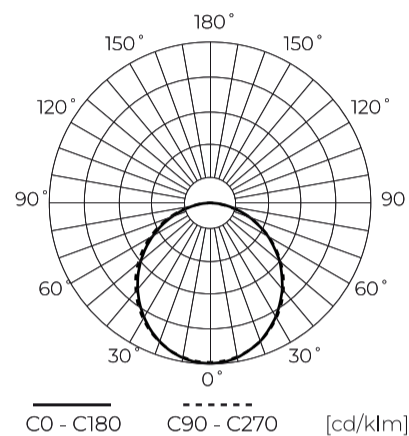

resistentie

Technische gegevens

| Parameter | Waarde |
|-------------------------------------|----------------|
| Energie-efficiëntieklasse 2019/2015 | C |
| Garantie | 5/7* |
| Stroom | • 60 W |
| Spanning | • 220-240 V AC |
| Lichtkleurtemperatuur | • 4000 K |
| Lichte kleur | Wit |
| Kleurweergave-index Ra | 80 |
| Dichtheidsklasse | IP20 |
| IK-beschermingsklasse | 08 |
| Elektrische beschermingsklasse | I |
| Lichtopbrengst | 130 |
| Totale lichtstroom | 7800 |
| Behoudfactor van de lichtstroom | 96 |
| Houdbaarheid L70B50 | 50 000 h |

| Parameter | Waarde |
|---|---------------------|
| L80B* – verschil B10–B50 ≈ 1 % (volgens LightingEurope) – verwaarloosbaar | 35000 h |
| Duurzaamheidsfactor | 0.9 |
| MacAdam's stappen | ≤6 |
| Lengte van de stroppen | 200 cm |
| Voedingsspanningsfrequentie | 50/60Hz |
| Stralingshoek | 120 |
| Vermogensfactor PF | 0,9 |
| Opwarmtijd lamp tot 60% | 1 |
| Bedrijfstemperatuur | -20÷45 |
| Voor toepassingen | Binnen in de kamers |
| Lengte | 1444 mm |
| Breedte | 75 mm |
| Hoogte | 52 mm |
| Weegschaal | 1,82 kg |

LED line PRIME

Symbol: 475930

EAN: 5907777475930

**Lineaire armatuur FUSION 4000K 60W
7800lm 120° IP20 150cm zwart PRIME
PC Cover**

Technisch tekenen

Lichtverdeling

Extra productfoto's

Logistieke gegevens