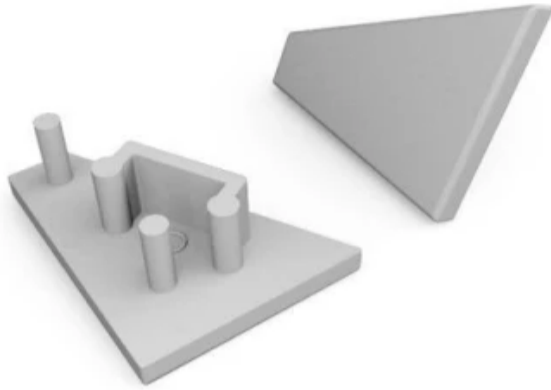

TOPMET

Symbol: 83990022

EAN: 5901597244974

CORNER10 grijs slot

De grijze kleur CORNER10 blind is een hoogwaardige element dat een esthetische verbinding afwerking in verlichtingsystemen biedt. Gemaakt van duurzaam ABS materiaal, het wordt gekenmerkt door solide constructie en weerstand tegen mechanische schade. Het product is toegewijd aan CORNER10 profiel, die een perfecte pasvorm en comfortabele installatie garandeert. Dankzij het minimalistische ontwerp van de cap krijgt de hele installatie een moderne uitstraling.

Technische gegevens

Parameter	Waarde
Garantie	1

Parameter	Waarde
-----------	--------

TOPMET

Symbol: 83990022

EAN: 5901597244974

CORNER10 grijs slot

Technisch tekenen

Hoeveelheid

1

TOPMET

Symbol: 83990022

EAN: 5901597244974

CORNER10 grijs slot

Voorbeeldimplementatie