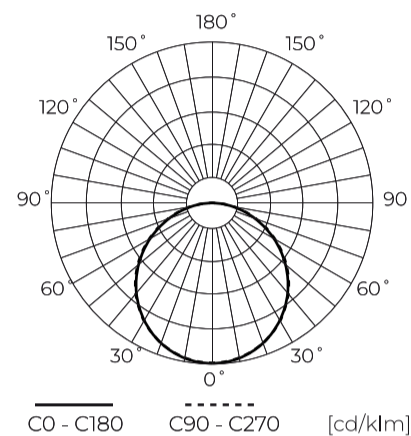

LED line PRIME

Symbol: 475459

EAN: 5907777475459

**Edge Paneel 2in1 4000K 30W 3600lm  
IP20 30x120cm wit Oppervlak/Inbouw  
PRIME**

Het PRIME 2in1 LED-lijnpaneel met 30W- en 4000K-kleurtemperatuur levert hoge lichtprestaties van 3600 lumen. Dankzij de dikte van slechts 16 mm kan het zowel onder het oppervlak als op het oppervlak gemonteerd worden, wat de installatie aanzienlijk vergemakkelijkt zonder extra frames. De aluminium en polycarbonaat behuizing garandeert duurzaamheid en weerstand tegen schade.

**Technische gegevens**

Parameter	Waarde
Energie-efficiëntieklasse 2019/2015	E
Garantie	5/7*
Stroom	• 30 W
Spanning	• 220-240 V AC
Lichtkleurtemperatuur	• 4000 K
Lichte kleur	Wit
Kleurweergave-index Ra	80
Dichtheidsklasse	IP20
IK-beschermingsklasse	02
Elektrische beschermingsklasse	II
Lichtopbrengst	120
Totale lichtstroom	3600
Behoudfactor van de lichtstroom	96
Houdbaarheid L70B50	50 000 h
L80B* – verschil B10–B50 ≈ 1 % (volgens LightingEurope) – verwaarloosbaar	35000 h
Duurzaamheidsfactor	0,9
MacAdam's stappen	≤6

Parameter	Waarde
Voedingsspanningsfrequentie	50/60Hz
Stralingshoek	120
LGP	PMMA
Diodetype	JUFEI 4014
Aantal diodes	266
Vermogensfactor PF	0,9
Aantal aan/uit-cycli	50000
Opwarmtijd lamp tot 60%	1
Bedrijfstemperatuur	-20÷45
Voor toepassingen	Binnen in de kamers
Installatiemethode	2in1 opbouw en inbouw
Lengte	1195 mm
Breedte	295 mm
Hoogte	16 mm
Weegschaal	0,197 kg
Materiaal (behuizing)	Aluminium
Materiaal (lampenkap)	Polycarbonaat

EAN: 5907777475459

**Edge Paneel 2in1 4000K 30W 3600lm  
IP20 30x120cm wit Oppervlak/Inbouw  
PRIME**

**Technisch tekenen**

**Lichtverdeling**

**Extra productfoto's**

**Logistieke gegevens**

**Individuele verpakking**