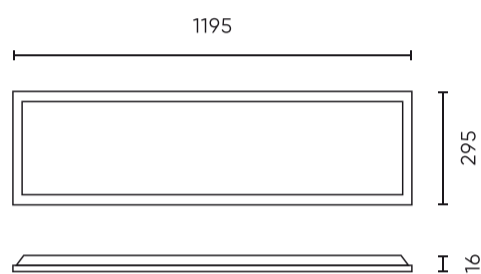

Parameter	Waarde
Voedingsspanningsfrequentie	50/60Hz
Stralingshoek	120
LGP	PMMA
Diodetype	JUFEI 4014
Aantal diodes	266
Vermogensfactor PF	0,9
Aantal aan/uit-cycli	50000
Opwarmtijd lamp tot 60%	1
Bedrijfstemperatuur	-20÷45
Voor toepassingen	Binnen in de kamers
Installatiemethode	2in1 opbouw en inbouw
Lengte	1195 mm
Breedte	295 mm
Hoogte	16 mm
Weegschaal	0,197 kg
Materiaal (behuizing)	Aluminium
Materiaal (lampenkap)	Polycarbonaat

EAN: 5907777475459

**Edge Paneel 2in1 4000K 30W 3600lm  
IP20 30x120cm wit Oppervlak/Inbouw  
PRIME**

**Technisch tekenen**

**Lichtverdeling**

**Extra productfoto's**

**Logistieke gegevens**

**Individuele verpakking**

Hoeveelheid	1
Breedte	1230 mm
Hoogte	340 mm
Lengte	25 mm
Weegschaal	2,5 kg

**Bulkverpakkingen**

Hoeveelheid	8
Breedte	360 mm
Hoogte	225 mm
Lengte	1265 mm
Volume	0,102 m3
Weegschaal	20,3 kg

**Europallet**

Hoeveelheid	80
Hoogte	1,90 m
Hoeveelheid in laag	80
Aantal lagen	1
Hoeveelheid: Europallet	10
Weegschaal	228 kg

---

LED line PRIME

Symbol: 475459

EAN: 5907777475459

**Edge Paneel 2in1 4000K 30W 3600lm  
IP20 30x120cm wit Oppervlak/Inbouw  
PRIME**