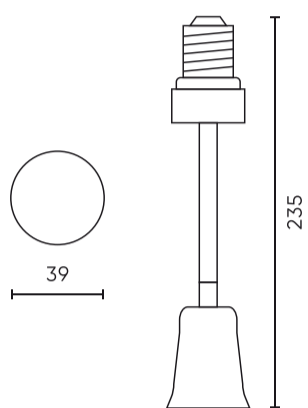

LED line LITE

Symbol: 242045

EAN: 5901583242045

**Fitting verlenging E27 naar GU10
200mm**

E27-> GU10 lamp montage uitbreiding 200 mm van LED lijn LITE is een onmisbare oplossing voor veeleisende gebruikers. Met een flexibele connector van 10,5 cm lengte maakt het een nauwkeurige aanpassing van de positie van de lamp mogelijk, wat de veelzijdigheid van toepassingen vergroot. Uitgerust met standaard E27 houder en de mogelijkheid om GU10 lampen te monteren, het biedt gemakkelijk en gemakkelijk gebruik.

Technische gegevens

Parameter	Waarde
Spanning	• 220-240 V AC
Aantal sockets (aantal strings)	1
Lampdraadtype	E27
Voor toepassingen	Binnen in de kamers

Parameter	Waarde
Lengte	200
Hoogte	275
Diameter	34
Weegschaal	71

LED line LITE

Symbol: 242045

EAN: 5901583242045

**Fitting verlenging E27 naar GU10
200mm**

Technisch tekenen

Lichtverdeling

Extra productfoto's

Logistieke gegevens

Individuele verpakking

Hoeveelheid	1
Breedte	52 mm
Hoogte	52 mm
Lengte	59 mm
Weegschaal	0,09 kg

Bulkverpakkingen

Hoeveelheid	100
Breedte	350 mm
Hoogte	290 mm
Lengte	370 mm
Volume	0,037 m3
Weegschaal	10 kg
Reacties	