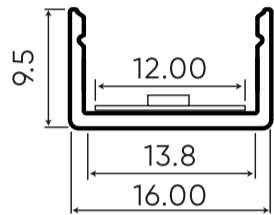

**Technische gegevens**

Parameter	Waarde
Garantie	5
Dichtheidsklasse	IP20
Maximale breedte van de LED-strip	12
Lengte	2000 mm

Parameter	Waarde
Breedte	16 mm
Hoogte	9,5 mm
Weegschaal	0,265 kg
Materiaal (lampenkap)	Polycarbonaat

LED line PRIME

Symbol: 203631

EAN: 5905378203631

**Zwart aluminium oppervlak profiel 2m - PRIME set**

**Technisch tekenen**

**Lichtverdeling**

**Extra productfoto's**

**Logistieke gegevens**

**Individuele verpakking**

Hoeveelheid	1
Breedte	55 mm
Hoogte	10,5 mm
Lengte	2050 mm
Weegschaal	0,265 kg

**Bulkverpakkingen**

Hoeveelheid	20
Breedte	180 mm
Hoogte	150 mm
Lengte	2080 mm
Volume	0,056 m <sup>3</sup>
Weegschaal	12,6 kg

**Europallet**

Hoogte
Aantal lagen
Weegschaal

LED line PRIME

Symbol: 203631

EAN: 5905378203631

**Zwart aluminium oppervlak profiel 2m -  
PRIME set**

Voorbeeldimplementatie