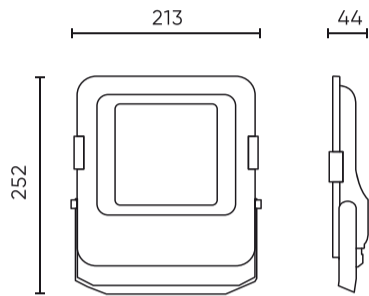

LED line PRIME

Symbol: 200265

EAN: 5905378200265

**FLOODLIGHT 4000K 30W 4200lm 30°
IP66 PRIME**

Technisch tekenen