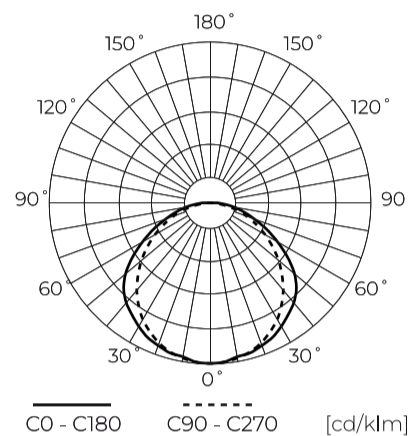

DALI-versie.

Product op bestelling - levering binnen 4 dagen.

Technische gegevens

| Parameter | Waarde |
|---|----------------|
| Energie-efficiëntieklasse 2019/2015 | C |
| Garantie | 5 |
| Stroom | • 40 W |
| Spanning | • 220-240 V AC |
| Lichtkleurtemperatuur | • 4000 K |
| Lichte kleur | Wit |
| Kleurweergave-index Ra | 80 |
| Dichtheidsklasse | IP65 |
| IK-beschermingsklasse | 08 |
| Elektrische beschermingsklasse | I |
| Lichtopbrengst | 150 |
| Totale lichtstroom | 6000 |
| Behoudfactor van de lichtstroom | 96 |
| Houdbaarheid L70B50 | 100 000 h |
| L80B* - verschil B10-B50 ≈ 1 % (volgens LightingEurope) - verwaarloosbaar | 75000 h |
| L90B* - verschil B10-B50 ≈ 1 % (volgens LightingEurope) - verwaarloosbaar | 50000 h |
| Dimfunctie | Dali |

| Parameter | Waarde |
|-----------------------------|----------------------------|
| Voedingsspanningsfrequentie | 50/60Hz |
| Stralingshoek | 120 |
| Diodetype | SMD2841 |
| Duurzaamheid | 100 000 h |
| Vermogensfactor PF | 0,95 |
| Aantal aan/uit-cycli | 50000 |
| Opwarmtijd lamp tot 60% | 1 |
| Bedrijfstemperatuur | -25 ÷ 45 |
| Voor toepassingen | Binnen en buiten de kamers |
| Lengte | 1191 mm |
| Breedte | 72 mm |
| Hoogte | 61 mm |
| Weegschaal | 1,55 kg |
| Materiaal (behuizing) | Polycarbonaat |
| Materiaal (lampenkap) | Polycarbonaat |
| DALI | • JA |

LED line PRIME

Symbol: 479594-DALI

EAN: 5905378221581

**Hermetische armatuur LINKER 4000K
40W 6000lm IP65 120cm grijs PRIME
DALI**

Technisch tekenen

Lichtverdeling

Extra productfoto's

Logistieke gegevens