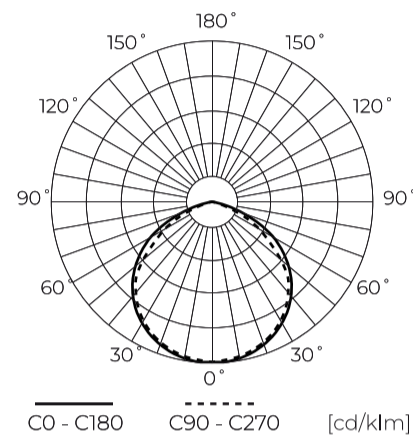

Lichtverdeling