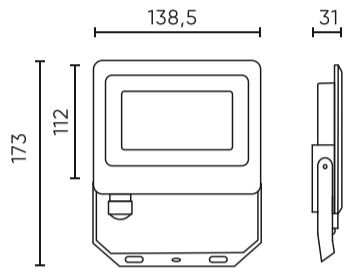

LED line LITE

Symbol: 203525

EAN: 5905378203525

**Floodlight PHOTON 4000K 30W 3000lm
120° IP65 LITE**

Technisch tekenen