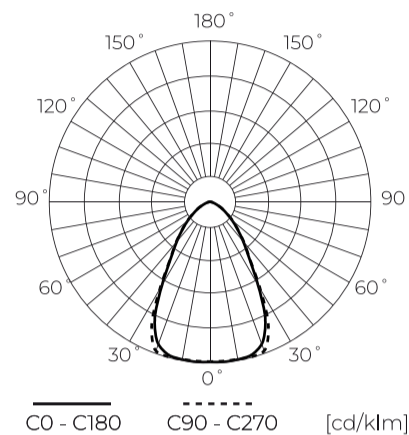

LED line PRIME

Symbol: 244018

EAN: 5901583244018

**Highbay Armatuur UFO T 4000K 100W
15000lm 60° IP65 zwart LITE 1-10V**

Technisch tekenen

Lichtverdeling