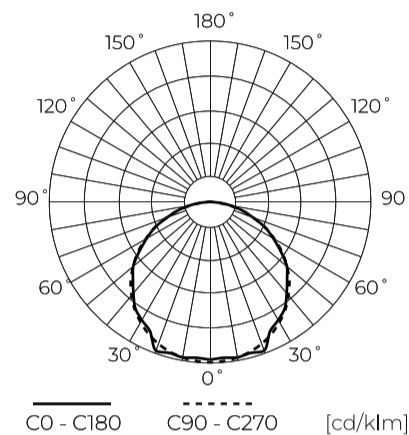

Lichtverdeling