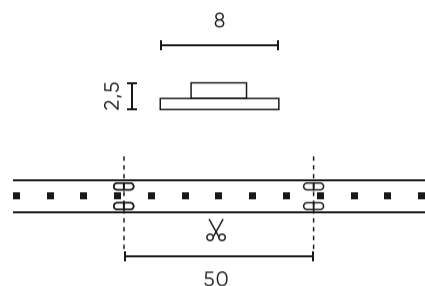

Parameter	Waarde
Stroom (meter)	0,2
Stralingshoek	120
Diodetype	SMD3528
Compatibel dimmertype	PWM
Laminaat (kleur)	Wit
Aantal diodes (meter)	60
Soort plakband	3M 300 LSE
Duurzaamheid	100 000 h
Aantal aan/uit-cycli	50000
Opwarmtijd lamp tot 60%	1
Bedrijfstemperatuur	-20÷45
Voor toepassingen	Binnen in de kamers
Lengte	5000 mm
Breedte	8 mm
Hoogte	2,5
Weegschaal	0,077 kg

LED line PRIME

Symbol: 240676

EAN: 5901583240676

**LED strip 300/5m SMD 24V 6500K 4.8W  
IP20 8mm 5m 400lm/m PRIME**

**Technisch tekenen**

**Lichtverdeling**

**Extra productfoto's**

**Logistieke gegevens**

**Individuele verpakking**

Hoeveelheid	5 m
Breedte	153 mm
Hoogte	15 mm
Lengte	153 mm
Weegschaal	0,093 kg

**Bulkverpakkingen**

Hoeveelheid	40
Breedte	320 mm
Hoogte	180 mm
Lengte	360 mm
Volume	0,020 m <sup>3</sup>
Weegschaal	4,24 kg
Reacties	

**Europallet**

Hoeveelheid	12000 m
Hoogte	1800 mm
Hoeveelheid in laag	240
Aantal lagen	10
Hoeveelheid: Europallet	2400
Weegschaal	310 kg

---

LED line PRIME

Symbol: 240676

EAN: 5901583240676

**LED strip 300/5m SMD 24V 6500K 4.8W  
IP20 8mm 5m 400lm/m PRIME**