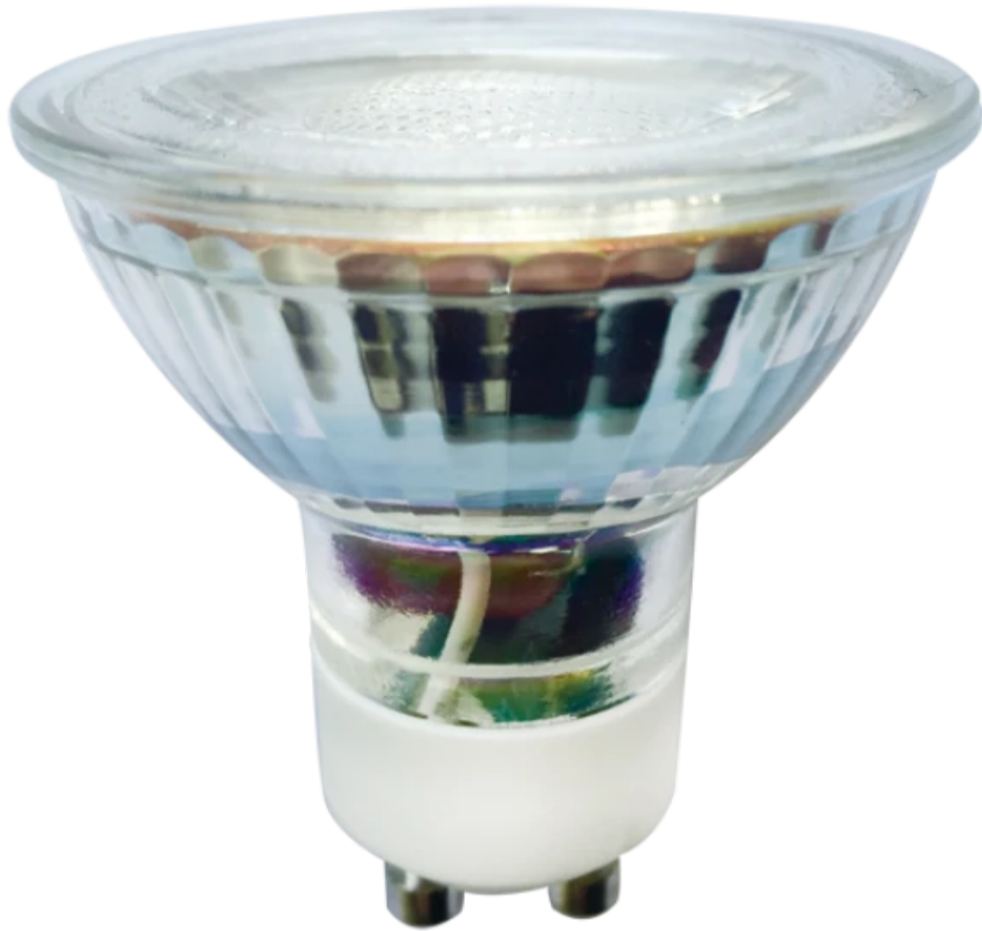

LED line LITE

Symbol: 248313

EAN: 5901583248313

**LED-lamp GU10 4000K 5W 410lm 230V
50° LITE glas**

LITE GU10 5W LED-lijnlamp met een kleurtemperatuur van 4000K en een lichtstroom van 410 lumens is een geavanceerde lichtbron die opvalt voor hoge prestaties van 82 lm/W. Het wordt gekenmerkt door een lichthoek van 50°, die zorgt voor een effectieve verstrooiing van het licht. De lamp werkt in een voedingsspanning van 220 tot 260 V AC, en de levensduur bereikt 30.000 uur. Er is geen flikkerend effect bij het gebruik van SMD2835 diodes, die het gezichtsvermogen van gebruikers beschermt.

Technische gegevens

Parameter	Waarde
Energie-efficiëntieklasse 2019/2015	G
Garantie	3
Stroom	• 5 W
Spanning	• 220-260 V AC
Lichtkleurtemperatuur	• 4000 K
Lichte kleur	Wit
Kleurweergave-index Ra	80
Lichtopbrengst	82
Totale lichtstroom	410 lm
Behoudfactor van de lichtstroom	96
Houdbaarheid L70B50	30 000 h
Duurzaamheidsfactor	0.9

Parameter	Waarde
MacAdam's stappen	≤6
Voedingsspanningsfrequentie	50/60Hz
Stralingshoek	50°
Diodetype	SMD2835
Vermogensfactor PF	0,4
Aantal aan/uit-cycli	50000
Opwarmtijd lamp tot 60%	1
Bedrijfstemperatuur	-20÷40
Voor toepassingen	Binnen in de kamers
Hoogte	53
Diameter van de fitting	50 mm
Materiaal (behuizing)	Glas

LED line LITE

Symbol: 248313

EAN: 5901583248313

**LED-lamp GU10 4000K 5W 410lm 230V
50° LITE glas**

Technisch tekenen

Lichtverdeling

Extra productfoto's

Logistieke gegevens