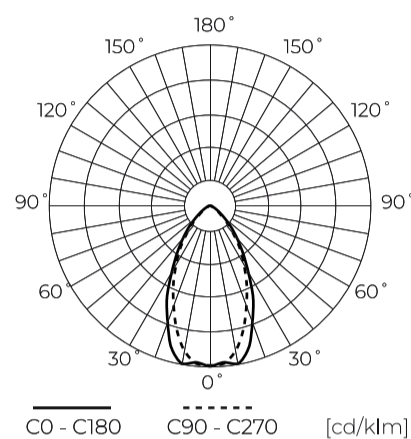

LED line LITE

Symbol: 248313

EAN: 5901583248313

**LED-lamp GU10 4000K 5W 410lm 230V
50° LITE glas**

LITE GU10 5W LED-lijnlamp met een kleurtemperatuur van 4000K en een lichtstroom van 410 lumens is een geavanceerde lichtbron die opvalt voor hoge prestaties van 82 lm/W. Het wordt gekenmerkt door een lichthoek van 50°, die zorgt voor een effectieve verstrooiing van het licht. De lamp werkt in een voedingsspanning van 220 tot 260 V AC, en de levensduur bereikt 30.000 uur. Er is geen flikkerend effect bij het gebruik van SMD2835 diodes, die het gezichtsvermogen van gebruikers beschermt.

Technische gegevens

Parameter	Waarde
Energie-efficiëntieklasse 2019/2015	G
Garantie	3
Stroom	• 5 W
Spanning	• 220-260 V AC
Lichtkleurtemperatuur	• 4000 K
Lichte kleur	Wit
Kleurweergave-index Ra	80
Lichtopbrengst	82
Totale lichtstroom	410 lm
Behoudfactor van de lichtstroom	96
Houdbaarheid L70B50	30 000 h
Duurzaamheidsfactor	0.9

LED line LITE

Symbol: 248313

EAN: 5901583248313

**LED-lamp GU10 4000K 5W 410lm 230V
50° LITE glas**

Technisch tekenen

Lichtverdeling

Extra productfoto's

Logistieke gegevens

Individuele verpakking

Hoeveelheid	10
Breedte	50 mm
Hoogte	50 mm
Lengte	60 mm
Weegschaal	0,07 kg

Bulkverpakkingen

Hoeveelheid	100
Breedte	290 mm
Hoogte	170 mm
Lengte	595 mm
Volume	0,029 m3
Weegschaal	6,5 kg
Reacties	