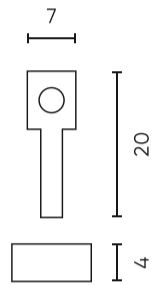

LED line PRIME

Symbol: 200593

EAN: 5905378200593

Montage clip voor COB LED strips 10mm PRIME

De PRIME LED-lijnmontageklem voor 10 mm brede LED COB is een betrouwbare oplossing die een duurzame en veilige montage garandeert. Gemaakt van hoogwaardige materialen, zorgt voor stabiliteit en gemak van installatie. Het functionele ontwerp maakt een snelle ontmanteling mogelijk, wat de efficiëntie van het werk tijdens de montage verhoogt. Het product wordt gekenmerkt door IP20 bescherming klasse, waardoor het ideaal voor interne toepassingen.

Technische gegevens

Parameter	Waarde
Garantie	5
Dichtheidsklasse	IP20
PCB-breedte	10 mm
Maximale breedte van de LED-strip	10
Diodetype	COB

Parameter	Waarde
Lengte	22
Breedte	7
Hoogte	4
Weegschaal	1

LED line PRIME

Symbol: 200593

EAN: 5905378200593

**Montage clip voor COB LED strips 10mm
PRIME**

Technisch tekenen

Lichtverdeling

Extra productfoto's

Logistieke gegevens

Individuele verpakking

Hoeveelheid	1
Weegschaal	0,0012 kg

Bulkverpakkingen

Hoeveelheid	0,1 kg
Breedte	320 mm
Hoogte	180 mm
Lengte	360 mm
Weegschaal	0,1 kg
Reacties	

Europallet

LED line PRIME

Symbol: 200593

EAN: 5905378200593

**Montage clip voor COB LED strips 10mm
PRIME**