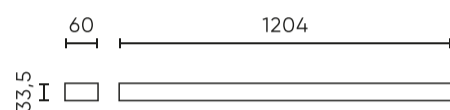

LED line PRIME

Symbol: 207806

EAN: 5905378207806

**Lineaire armature EXECULINE 4000K
30W 3900lm 96° IP20 120cm wit PRIME**

Technisch tekenen