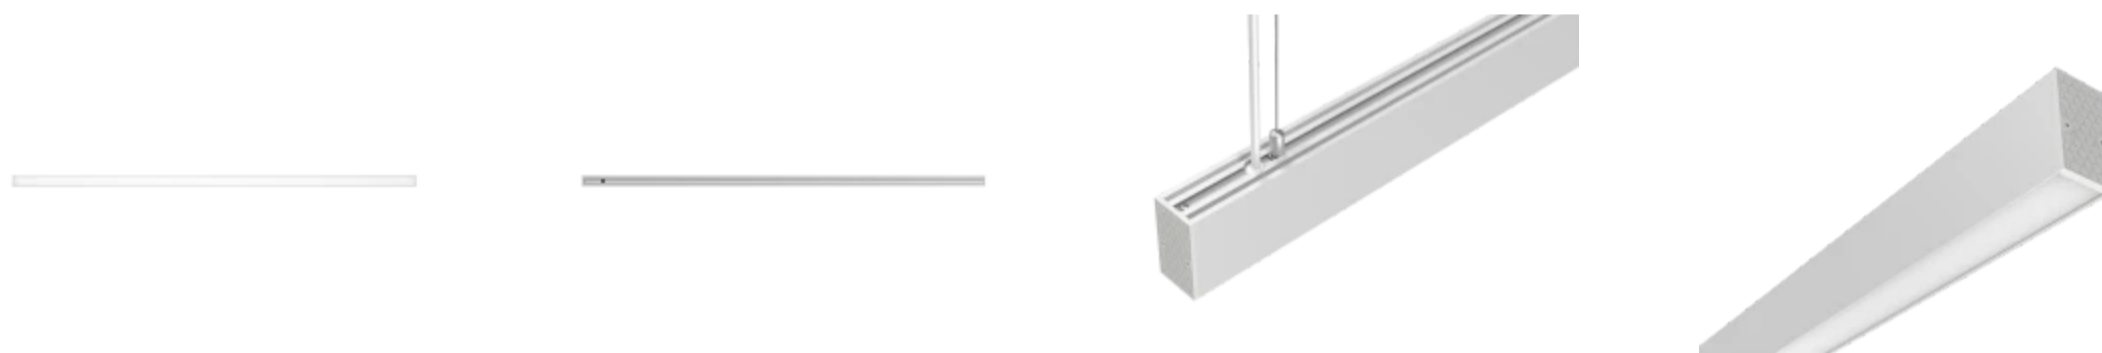

LED line PRIME

Symbol: 207806

EAN: 5905378207806

**Lineaire armature EXECULINE 4000K  
30W 3900lm 96° IP20 120cm wit PRIME**

De lineaire armatuur EXECULINE 30W 4000K 3900lm IP20 wit 96° PRIME is een elegante en moderne verlichtingsoplossing, gekenmerkt door een vermogen van 30 W en een lichtstroom van 3900 lm. De kleurtemperatuur van het licht bedraagt 4000 K, wat zorgt voor aangename, neutrale verlichting. Gemaakt van duurzaam aluminium en lichtverspreidend materiaal, garandeert het een gelijkmatige verlichting onder een hoek van 96°. De levensduur van deze armatuur wordt geschat op 50.000 uur.

LED line PRIME

Symbol: 207806

EAN: 5905378207806

**Lineaire armature EXECULINE 4000K  
30W 3900lm 96° IP20 120cm wit PRIME**

**Technisch tekenen**

**Lichtverdeling**

**Extra productfoto's**

**Logistieke gegevens**

**Europallet**

Hoogte	1800 mm
Hoeveelheid in laag	200
Aantal lagen	10
Hoeveelheid: Europallet	2000
Weegschaal	2270 kg

LED line PRIME

Symbol: 207806

EAN: 5905378207806

**Lineaire armature EXECULINE 4000K  
30W 3900lm 96° IP20 120cm wit PRIME**