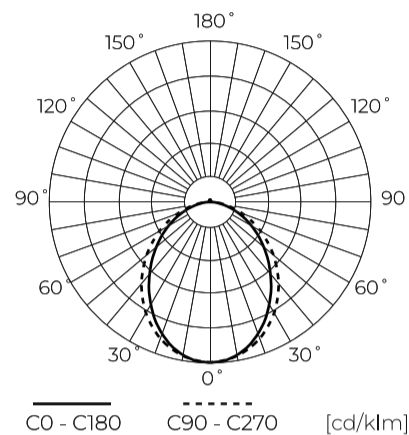

**Technische gegevens**

Parameter	Waarde
Energie-efficiëntieklasse 2019/2015	D
Garantie	5
Stroom	• 30 W
Spanning	• 220-240 V AC
Lichtkleurtemperatuur	• 4000 K
Lichte kleur	Wit
Kleurweergave-index Ra	80
Dichtheidsklasse	IP20
Elektrische beschermingsklasse	I
Lichtopbrengst	130
Totale lichtstroom	3900
Behoudfactor van de lichtstroom	96
Houdbaarheid L70B50	50 000 h

LED line PRIME

Symbol: 207806

EAN: 5905378207806

**Lineaire armature EXECULINE 4000K  
30W 3900lm 96° IP20 120cm wit PRIME**

**Technisch tekenen**

**Lichtverdeling**

**Extra productfoto's**

**Logistieke gegevens**

**Individuele verpakking**

Hoeveelheid	1
Breedte	1250 mm
Hoogte	82 mm
Lengte	41 mm
Weegschaal	1,1 kg

**Bulkverpakkingen**

Hoeveelheid	10
Breedte	220 mm
Hoogte	180 mm
Lengte	1260 mm
Volume	0,049 m3
Weegschaal	11,35 kg
Reacties	

**Europallet**

Hoogte	1800 mm
Hoeveelheid in laag	200
Aantal lagen	10
Hoeveelheid: Europallet	2000
Weegschaal	2270 kg

LED line PRIME

Symbol: 207806

EAN: 5905378207806

**Lineaire armature EXECULINE 4000K  
30W 3900lm 96° IP20 120cm wit PRIME**