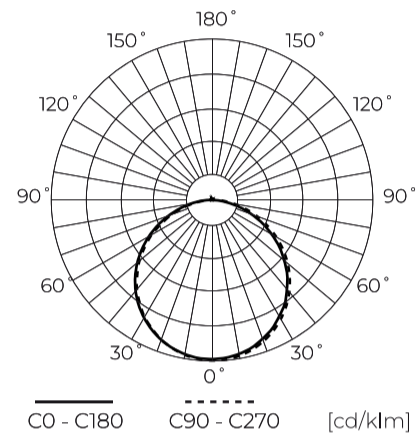

Technische gegevens

Parameter	Waarde
Energie-efficiëntieklasse 2019/2015	E
Garantie	3
Stroom	<ul style="list-style-type: none"> • 12 W • 15 W • 18 W
Spanning	<ul style="list-style-type: none"> • 220-240 V AC
Lichtkleurtemperatuur	<ul style="list-style-type: none"> • 3000 K • 4000 K • 5000 K
Lichte kleur	CCT
Kleurweergave-index Ra	80
Dichtheidsklasse	IP20
IK-beschermingsklasse	05
Elektrische beschermingsklasse	II
Lichtopbrengst	90
Totale lichtstroom	1440
Behoudfactor van de lichtstroom	96
Houdbaarheid L70B50	30 000 h
MacAdam's stappen	≤6

Parameter	Waarde
Voedingsspanningsfrequentie	50/60Hz
Stralingshoek	120
Diodetype	SMD2835
Aantal diodes	168
Vermogensfactor PF	≥0,9
Aantal aan/uit-cycli	15000
Opwarmtijd lamp tot 60%	1
Bedrijfstemperatuur	-20÷40
Installatiemethode	3in1 opbouw, inbouw, pendel
Grootte van het montagegat	65-175
Lengte	220 mm
Breedte	220 mm
Hoogte	17 mm
Weegschaal	0,47 kg

LED line LITE

Symbol: 210110

EAN: 5905378210110

**Downlight EASY FLEX 3CCT(3K/4K/5K)
12/15/18W 1440lm vierkant IP20 zwart
LITE**

Technisch tekenen

Lichtverdeling

Extra productfoto's

Logistieke gegevens

Individuele verpakking

Breedte	225 mm
Hoogte	58 mm
Lengte	225 mm
Weegschaal	0,57 kg

Bulkverpakkingen

Hoeveelheid	20
Breedte	280 mm
Hoogte	335 mm
Lengte	570 mm
Weegschaal	11,40 kg

Europallet

Hoeveelheid	360
Hoogte	1,8 m
Hoeveelheid: Europallet	18
Weegschaal	240 kg