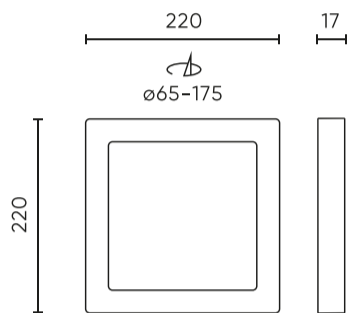

Parameter	Waarde
Voedingsspanningsfrequentie	50/60Hz
Stralingshoek	120
Diodetype	SMD2835
Aantal diodes	168
Vermogensfactor PF	≥0,9
Aantal aan/uit-cycli	15000
Opwarmtijd lamp tot 60%	1
Bedrijfstemperatuur	-20÷40
Installatiemethode	3in1 opbouw, inbouw, pendel
Grootte van het montagegat	65-175
Lengte	220 mm
Breedte	220 mm
Hoogte	17 mm
Weegschaal	0,47 kg

LED line LITE

Symbol: 210110

EAN: 5905378210110

**Downlight EASY FLEX 3CCT(3K/4K/5K)
12/15/18W 1440lm vierkant IP20 zwart
LITE**

Technisch tekenen

Lichtverdeling

Extra productfoto's

Logistieke gegevens

Individuele verpakking

Breedte	225 mm
Hoogte	58 mm
Lengte	225 mm
Weegschaal	0,57 kg

Bulkverpakkingen

Hoeveelheid	20
Breedte	280 mm
Hoogte	335 mm
Lengte	570 mm
Weegschaal	11,40 kg

Europallet

Hoeveelheid	360
Hoogte	1,8 m
Hoeveelheid: Europallet	18
Weegschaal	240 kg