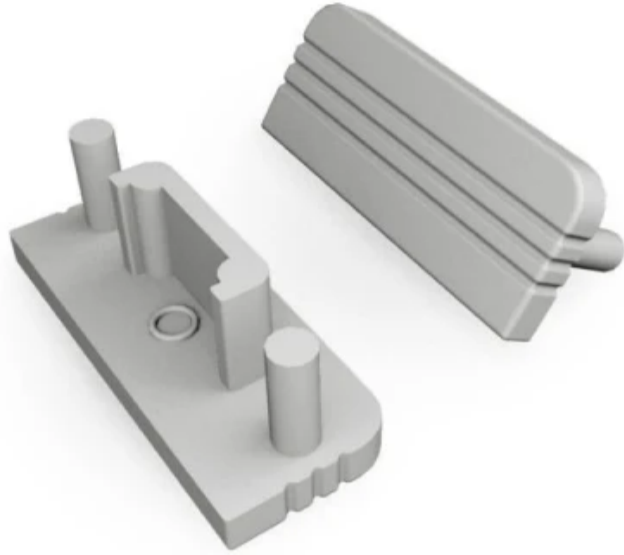

TOPMET

Symbol: 77990022

EAN: 5901597244066

SURFACE ingekapseld10 grijs gen2

De SURFACE10 gen2 blind in grijs, gemaakt van hoogwaardig ABS materiaal, zorgt voor een esthetische afwerking van het lichtprofiel. Het wordt gekenmerkt door een solide structuur, die de duurzaamheid en weerstand tegen mechanische schade beïnvloedt. Het product van het gerenommeerde merk TOPMET garandeert betrouwbaarheid en gemak van installatie. Ideaal voor diverse verlichtingsprojecten, het is een uitstekende aanvulling op LED-systemen.

Technische gegevens

Parameter	Waarde
Garantie	1

Parameter	Waarde
-----------	--------

TOPMET

Symbol: 77990022

EAN: 5901597244066

SURFACE ingekapseld10 grijs gen2

Technisch tekenen

1

Europallet

TOPMET

Symbol: 77990022

EAN: 5901597244066

SURFACE ingekapseld10 grijs gen2

Voorbeeldimplementatie