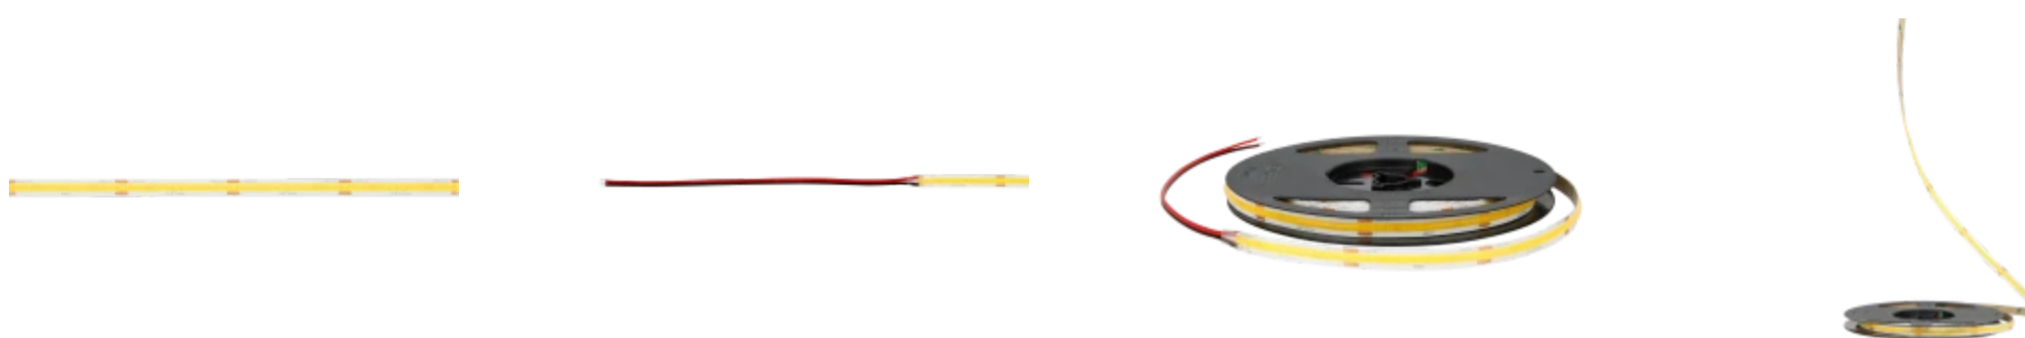

LED line PRIME

Symbol: 218703

EAN: 5905378218703

**LED strip 320 COB 24V 2700K 5W IP20
8mm 5m 500lm/m PRIME**

De LED strip 320 COB 24V 2700K 5W PRIME is een innovatieve verlichtingsoplossing met een vermogen van 5 W per meter. Het kenmerkt zich door een hoge lichtopbrengst van maar liefst 100 lm/W en een uitstekende kleurweergave-index Ra van 90, wat zorgt voor een natuurlijke kleurweergave. Het product straalt warm wit licht uit (2700 K) en creëert een gezellige sfeer.

LED line PRIME

Symbol: 218703

EAN: 5905378218703

**LED strip 320 COB 24V 2700K 5W IP20
8mm 5m 500lm/m PRIME**

Technisch tekenen

Lichtverdeling

Extra productfoto's

Logistieke gegevens

Hoeveelheid	2400
Hoogte	1,8 m
Hoeveelheid: Europallet	60
Weegschaal	340 kg

LED line PRIME

Symbol: 218703

EAN: 5905378218703

**LED strip 320 COB 24V 2700K 5W IP20
8mm 5m 500lm/m PRIME**

Voorbeeldimplementatie