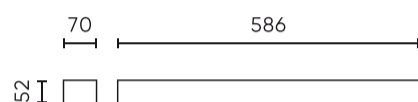

LED line PRIME

Symbol: 204010

EAN: 5905378204010

**Lineaire armatuur FUSION 4000K 20W
2600lm 120*120° IP20 60cm wit PRIME**

Technisch tekenen