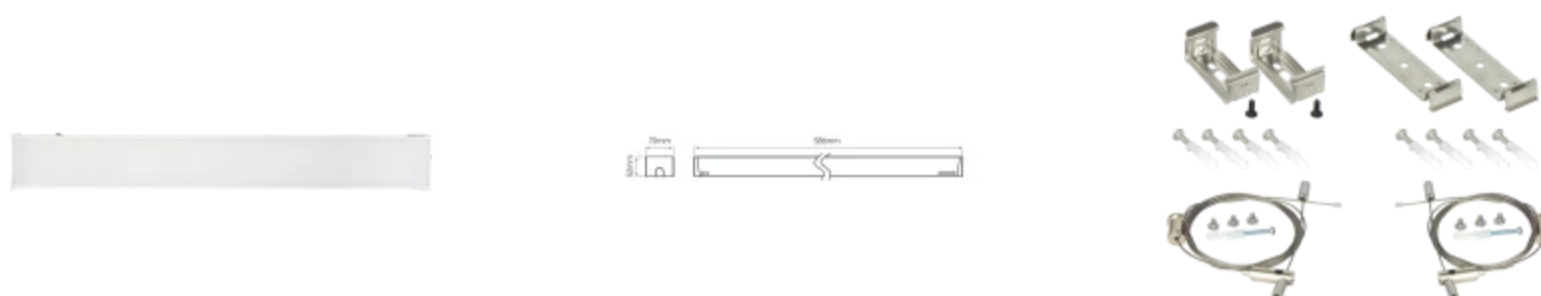

LED line PRIME

Symbol: 204010

EAN: 5905378204010

**Lineaire armatuur FUSION 4000K 20W
2600lm 120*120° IP20 60cm wit PRIME**

Technisch tekenen

Lichtverdeling

Extra productfoto's

Logistieke gegevens

Europallet

Hoeveelheid	288
Hoogte	1710 mm
Hoeveelheid in laag	48
Aantal lagen	6
Hoeveelheid: Europallet	288
Weegschaal	672 kg

LED line PRIME

Symbol: 204010

EAN: 5905378204010

**Lineaire armatuur FUSION 4000K 20W
2600lm 120*120° IP20 60cm wit PRIME**