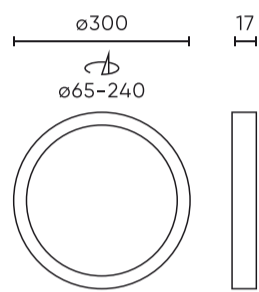

Parameter	Waarde
Back-uptijd	60 s.
Voedingsspanningsfrequentie	50/60Hz
Stralingshoek	120
Sensortype	Magnetron
Diodetype	SMD2835
Aantal diodes	168
Vermogensfactor PF	≥0,9
Aantal aan/uit-cycli	15000
Opwarmtijd lamp tot 60%	1
Bedrijfstemperatuur	-20÷40
Installatiemethode	3in1 opbouw, inbouw, pendel
Grootte van het montagegat	65-240
Hoogte	17 mm
Diameter van de fitting	300 mm
Weegschaal	0,63 kg

LED line LITE

Symbol: 209992

EAN: 5905378209992

**Downlight EASY FLEX 3CCT(3K/4K/5K)
24W 2110lm rond IP20 Wit LITE
bewegingssensor**

Technisch tekenen

Lichtverdeling

Extra productfoto's

Logistieke gegevens

Individuele verpakking

Breedte	31 mm
Hoogte	305 mm
Lengte	305 mm
Weegschaal	0,72 kg

Bulkverpakkingen

Hoeveelheid	10
Breedte	325 mm
Hoogte	325 mm
Lengte	335 mm
Weegschaal	8,42 kg

Europallet

Hoeveelheid	300
Hoogte	1,7 m
Hoeveelheid: Europallet	30
Weegschaal	280 kg