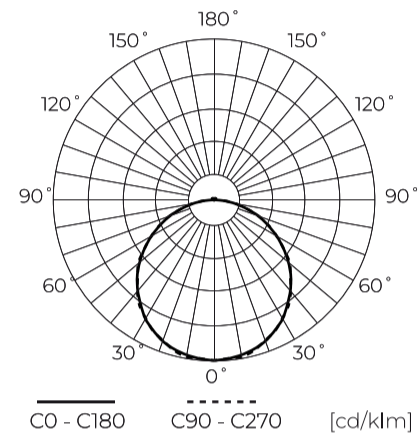

resistentie

Technische gegevens

Parameter	Waarde
Energie-efficiëntieklasse 2019/2015	E
Garantie	3
Stroom	• 24 W
Spanning	• 220-240 V AC
Lichtkleurtemperatuur	• 3000 K • 4000 K • 5000 K
Lichte kleur	CCT
Kleurweergave-index Ra	80
Dichtheidsklasse	IP20
IK-beschermingsklasse	05
Elektrische beschermingsklasse	II
Lichtopbrengst	88
Totale lichtstroom	2110
Behoudfactor van de lichtstroom	96
Houdbaarheid L70B50	30 000 h
Duurzaamheidsfactor	0.9
MacAdam's stappen	≤6

Parameter	Waarde
Back-uptijd	60 s.
Voedingsspanningsfrequentie	50/60Hz
Stralingshoek	120
Sensortype	Magnetron
Diodetype	SMD2835
Aantal diodes	168
Vermogensfactor PF	≥0,9
Aantal aan/uit-cycli	15000
Opwarmtijd lamp tot 60%	1
Bedrijfstemperatuur	-20÷40
Installatiemethode	3in1 opbouw, inbouw, pendel
Grootte van het montagegat	65-240
Hoogte	17 mm
Diameter van de fitting	300 mm
Weegschaal	0,63 kg

LED line LITE

Symbol: 209992

EAN: 5905378209992

**Downlight EASY FLEX 3CCT(3K/4K/5K)
24W 2110lm rond IP20 Wit LITE
bewegingssensor**

Technisch tekenen

Lichtverdeling

Extra productfoto's

Logistieke gegevens

Individuele verpakking

Breedte	31 mm
Hoogte	305 mm
Lengte	305 mm
Weegschaal	0,72 kg

Bulkverpakkingen

Hoeveelheid	10
Breedte	325 mm
Hoogte	325 mm
Lengte	335 mm
Weegschaal	8,42 kg

Europallet

Hoeveelheid	300
Hoogte	1,7 m
Hoeveelheid: Europallet	30
Weegschaal	280 kg