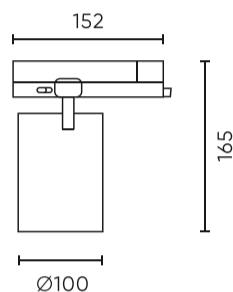

Parameter	Waarde
Voedingsspanningsfrequentie	50/60Hz
Stralingshoek	60/36
Diodetype	COB-Bridgelux
Aantal diodes	1
Duurzaamheid	50 000 h
Vermogensfactor PF	0,95
Aantal aan/uit-cycli	25000
Opwarmtijd lamp tot 60%	1
Bedrijfstemperatuur	5÷40
Voor toepassingen	Binnen in de kamers
Lengte	196 mm
Hoogte	168 mm
Diameter van de fitting	100 mm
Diameter	100 mm
Weegschaal	0,75 kg
Materiaal (behuizing)	Aluminium
Materiaal (lampenkap)	Polycarbonaat

**Track light LUMICANTO 12-42W CCT  
36/60° wit PRIME**

**Technisch tekenen**

**Lichtverdeling**

**Extra productfoto's**

**Logistieke gegevens**

**Individuele verpakking**

Breedte	108 mm
Hoogte	175 mm
Lengte	186 mm
Weegschaal	0,87 kg

**Bulkverpakkingen**

Hoeveelheid	20
Breedte	385 mm
Hoogte	365 mm
Lengte	565 mm
Volume	0,079 m3
Weegschaal	18 kg

**Europallet**

Hoeveelheid	320
Hoogte	1,90 m
Hoeveelheid in laag	
Aantal lagen	
Hoeveelheid: Europallet	16
Weegschaal	327 kg