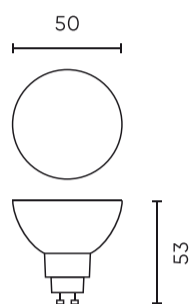

LED line LITE

Symbol: 247835

EAN: 5901583247835

**LED-lamp GU10 2700K 3W 273lm 230V
36° LITE Glas**

Technisch tekenen