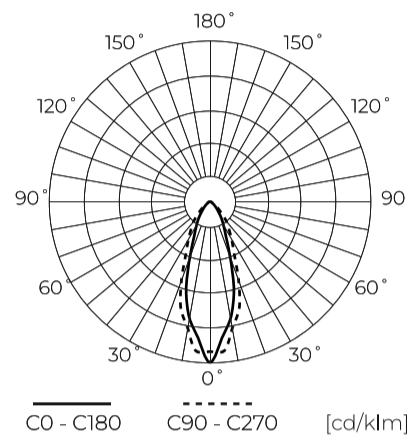

LED line LITE

Symbol: 247835

EAN: 5901583247835

**LED-lamp GU10 2700K 3W 273lm 230V
36° LITE Glas**

Technisch tekenen

Lichtverdeling