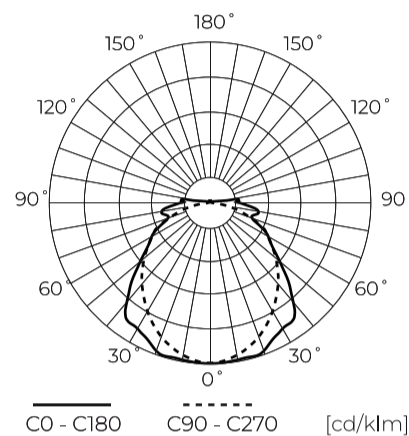

LED line PRIME

Symbol: 471109

EAN: 5907777471109

**Hermetische armatuur RANGER C
4000K 40W 5600lm IP66 120cm grijs
PRIME**

Technisch tekenen

Lichtverdeling