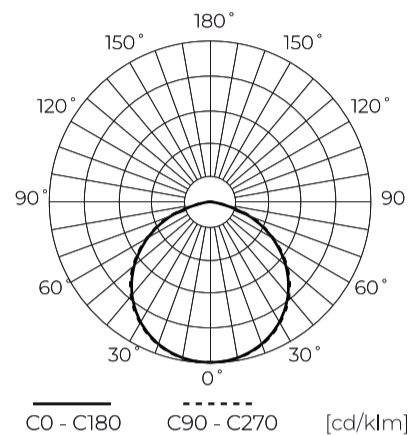

LED line LITE

Symbol: 247293

EAN: 5901583247293

**LED-lamp SMD 4000K 5W 400lm 230V
110° INSERT fi50mm Keramiek PRIME**

Technisch tekenen

Lichtverdeling