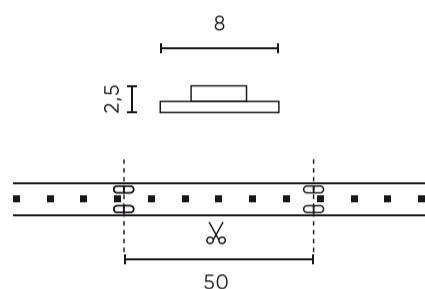

LED line PRIME

Symbol: 249426

EAN: 5901583249426

**LED-strip 300/5m SMD 12V 4000K 4.8W
IP20 8mm 30m 480lm/m PRIME**

Technisch tekenen