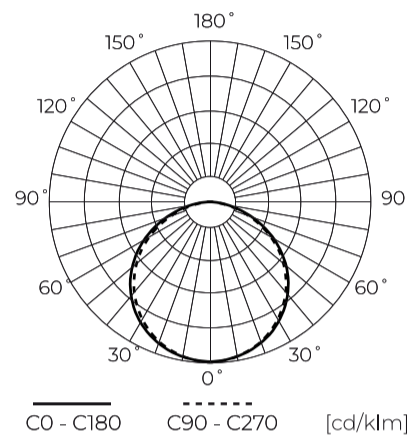

Lichtverdeling