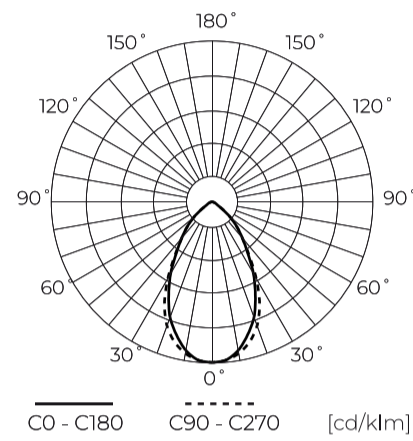

Lichtverdeling