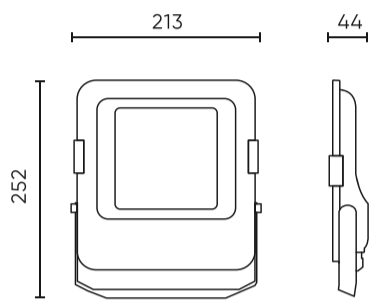

LED line PRIME

Symbol: 200272

EAN: 5905378200272

**FLOODLIGHT 4000K 30W 4200lm 60°
IP66 PRIME**

Technisch tekenen