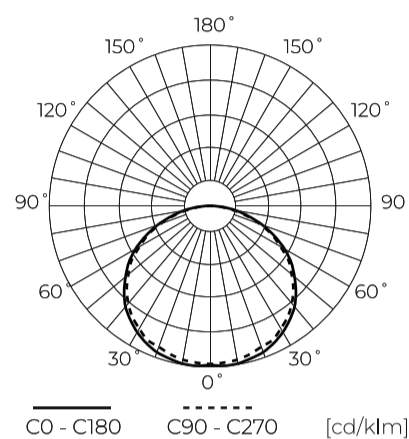

LED line PRIME

Symbol: 240331

EAN: 5901583240331

**LED-strip 600/5m SMD 12V 11000K 9.6W
IP20 8mm 5m 800lm/m PRIME**

LED-lijn 600 SMD 12V 11000K 9.6W is een geavanceerde LED Line PRIME lichtoplossing. Het zendt wit licht uit met een kleurtemperatuur van 11000K, wat een full colour mapping op Ra 80-niveau oplevert. Bij een nominaal vermogen van 9,6W genereert het een lichtstroom van wel 800 lumen. Dankzij de SMD3528 technologie en een lichthoek van 120° biedt de tape perfecte lichtverstrooiing. De levensduur van het product wordt geschat op 50 000

Technische gegevens

Parameter	Waarde
Energie-efficiëntieklasse 2019/2015	G
Garantie	5
Stroom	• 9.6 W / m
Spanning	• 12 V DC
Lichtkleurtemperatuur	• 11000 K
Lichte kleur	Wit
Kleurweergave-index Ra	80
Dichtheidsklasse	IP20
Snijgedeelte	2,5 cm
Lichtopbrengst	83
Behoudfactor van de lichtstroom	96
Houdbaarheid L70B50	50 000 h
L80B* - verschil B10-B50 ≈ 1 % (volgens LightingEurope) - verwaarloosbaar	35000 h
Duurzaamheidsfactor	0.9
Dimfunctie	PWM
MacAdam's stappen	≤3
Totale lichtstroom (meter)	800

Parameter	Waarde
Stroom (meter)	0,8
Stralingshoek	120
Diodetype	SMD3528
Compatibel dimmertype	PWM
Laminaat (kleur)	Wit
Aantal diodes (meter)	120
Soort plakband	3M 300 LSE
Duurzaamheid	100 000 h
Aantal aan/uit-cycli	50000
Opwarmtijd lamp tot 60%	1
Bedrijfstemperatuur	-20÷45
Voor toepassingen	Binnen in de kamers
Lengte	5000 mm
Breedte	8 mm
Hoogte	2,5
Weegschaal	0,093 kg

LED line PRIME

Symbol: 240331

EAN: 5901583240331

**LED-strip 600/5m SMD 12V 11000K 9.6W
IP20 8mm 5m 800lm/m PRIME**

Technisch tekenen

Lichtverdeling

Extra productfoto's

Logistieke gegevens