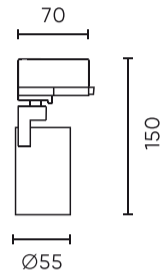

LED line PRIME

Symbol: 210905

EAN: 5905378210905

Track light LUMICANTO GU10 rail reflector wit PRIME

Technisch tekenen