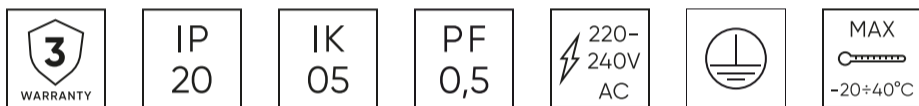

LED line LITE

Symbol: 201019

EAN: 5905378201019

**Downlight MOLLY 4000K 18W 1900lm
rond IP20 Wit LITE bewegingssensor**

De LED line LITE Downlight MOLLY 18W 1900lm 4000K met bewegingssensor is een moderne verlichtingsoplossing die efficiënte en gelijkmatige verlichting biedt. Het biedt een vermogen van 18W, met een lichtstroom van 1900lm, wat resulteert in een lichtopbrengst van 105 lm/W.

Het heeft een kleurtemperatuur van **4000K** voor een natuurlijk lichteffect en een beschermingsklasse van **IP20**.

Het product, gemaakt van hoogwaardig polycarbonaat, garandeert duurzaamheid en esthetiek.

Technische gegevens

Parameter	Waarde
Energie-efficiëntieklasse 2019/2015	D
Garantie	3
Stroom	• 18 W
Spanning	• 170-260 V AC
Lichtkleurtemperatuur	• 4000 K
Lichte kleur	Wit
Kleurweergave-index Ra	80
Dichtheidsklasse	IP20
Elektrische beschermingsklasse	II
Lichtopbrengst	105
Totale lichtstroom	1900
Behoudfactor van de lichtstroom	96
Houdbaarheid L70B50	30 000 h
Duurzaamheidsfactor	0.9
MacAdam's stappen	≤6