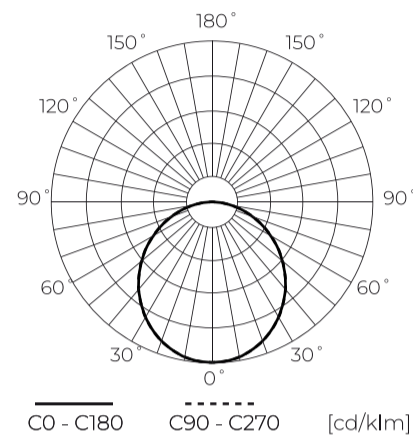

Lichtverdeling