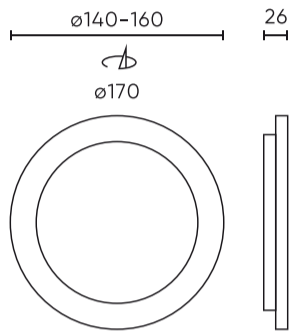

Parameter	Waarde
Voedingsspanningsfrequentie	50/60Hz
Stralingshoek	110
Sensortype	Magnetron
Diodetype	SMD LED 2835
Aantal diodes	60
Vermogensfactor PF	0,5
Aantal aan/uit-cycli	20000
Bedrijfstemperatuur	-20÷40
Voor toepassingen	Binnen in de kamers
Grootte van het montagegat	140-160
Hoogte	26
Diameter van de fitting	170 mm
Weegschaal	0,133 kg
Materiaal (behuizing)	Polycarbonaat

LED line LITE

Symbol: 201019

EAN: 5905378201019

**Downlight MOLLY 4000K 18W 1900lm
rond IP20 Wit LITE bewegingssensor**

Technisch tekenen

Lichtverdeling

Extra productfoto's

Logistieke gegevens

Individuele verpakking

Hoeveelheid	1
Breedte	178 mm
Hoogte	38 mm
Lengte	176 mm
Weegschaal	0,187 kg

Bulkverpakkingen

Hoeveelheid	60
Breedte	390 mm
Hoogte	374 mm
Lengte	551 mm
Volume	0,080 m3
Weegschaal	12,2 kg

Europallet

Hoeveelheid	1200
Hoogte	1,9 m
Hoeveelheid in laag	240
Aantal lagen	5
Hoeveelheid: Europallet	20
Weegschaal	274 kg

LED line LITE

Symbol: 201019

EAN: 5905378201019

**Downlight MOLLY 4000K 18W 1900lm
rond IP20 Wit LITE bewegingsensor**