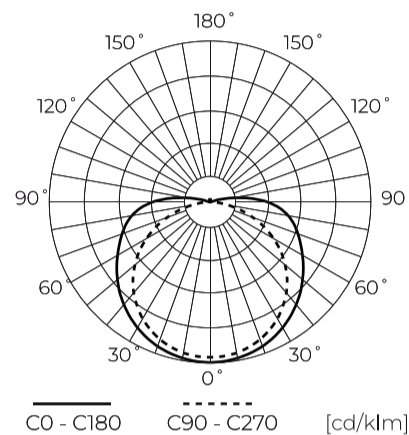

LED line PRIME

Symbol: 478245

EAN: 5907777478245

**LED strip 480 COB 24V 2700K 18W IP20
10mm 5m 1800lm/m PRIME**

LED 480 COB 24V 2700K 18W LED-lijn PRIME is een uitstekende lichtoplossing die opvalt voor COB-dioden van hoge kwaliteit. Het zendt een warm, wit licht uit met een kleurtemperatuur van 2700K, ideaal voor het creëren van een gezellige sfeer. Met een vermogen van 18W per meter en een lichtstroom van 1800 lumen zorgt de tape voor een uitstekende energie-efficiëntie. De lengte is 5 meter en heeft een flexibiliteit van montage.

Technische gegevens

Parameter	Waarde
Energie-efficiëntieklasse 2019/2015	F
Garantie	5
Stroom	• 18 W / m
Spanning	• 24 V DC
Lichtkleurtemperatuur	• 2700 K
Lichte kleur	Wit
Kleurweergave-index Ra	90
Dichtheidsklasse	IP20
Snijgedeelte	5 cm
Lichtopbrengst	80
Behoudfactor van de lichtstroom	96
Houdbaarheid L70B50	50 000 h
L80B* – verschil B10–B50 ≈ 1 % (volgens LightingEurope) – verwaarloosbaar	35000 h
Duurzaamheidsfactor	0.9
Dimfunctie	PWM
MacAdam's stappen	≤3

Parameter	Waarde
Kabellengte	200 mm
Totale lichtstroom (meter)	1800
Stroom (meter)	0,75
Stralingshoek	180
Diodetype	COB
Aantal diodes	2400
Compatibel dimmertype	PWM
Laminaat (kleur)	Wit
Aantal diodes (meter)	480
Soort plakband	3M 300 LSE
Bedrijfstemperatuur	-30÷45
Voor toepassingen	Binnen in de kamers
Lengte	5000 mm
Breedte	10 mm
Hoogte	2 mm
Weegschaal	0,119 kg

LED line PRIME

Symbol: 478245

EAN: 5907777478245

**LED strip 480 COB 24V 2700K 18W IP20
10mm 5m 1800lm/m PRIME**

Technisch tekenen

Lichtverdeling

Extra productfoto's

Logistieke gegevens