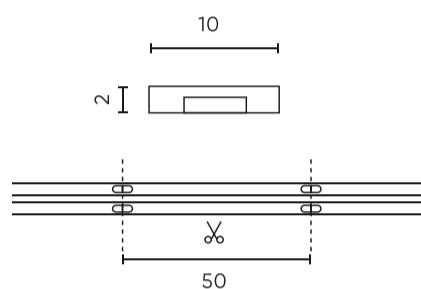

Parameter	Waarde
Kabellengte	200 mm
Totale lichtstroom (meter)	1800
Stroom (meter)	0,75
Stralingshoek	180
Diodetype	COB
Aantal diodes	2400
Compatibel dimmertype	PWM
Laminaat (kleur)	Wit
Aantal diodes (meter)	480
Soort plakband	3M 300 LSE
Bedrijfstemperatuur	-30÷45
Voor toepassingen	Binnen in de kamers
Lengte	5000 mm
Breedte	10 mm
Hoogte	2 mm
Weegschaal	0,119 kg

LED line PRIME

Symbol: 478245

EAN: 5907777478245

**LED strip 480 COB 24V 2700K 18W IP20
10mm 5m 1800lm/m PRIME**

Technisch tekenen

Lichtverdeling

Extra productfoto's

Logistieke gegevens

Individuele verpakking

Hoeveelheid	5 m
Breedte	153 mm
Hoogte	15 mm
Lengte	153 mm
Weegschaal	0,148 kg
Reacties	

Bulkverpakkingen

Hoeveelheid	40
Breedte	320 mm
Hoogte	180 mm
Lengte	360 mm
Volume	0,020 m3
Weegschaal	6,12 kg
Reacties	

Europallet

Hoeveelheid	2400
Hoogte	1,90 m
Hoeveelheid in laag	240
Aantal lagen	10
Hoeveelheid: Europallet	60
Weegschaal	392 kg

LED line PRIME

Symbol: 478245

EAN: 5907777478245

**LED strip 480 COB 24V 2700K 18W IP20
10mm 5m 1800lm/m PRIME**