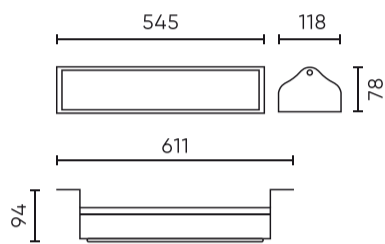

Parameter	Waarde
MacAdam's stappen	≤6
Voedingsspanningsfrequentie	50/60Hz
Stralingshoek	120x60
Diodetype	SMD LED
Aantal diodes	108
Vermogensfactor PF	0,95
Opwarmtijd lamp tot 60%	1
Bedrijfstemperatuur	-40÷40
Voor toepassingen	Buiten de kamers
Lengte	545 mm
Breedte	118 mm
Hoogte	78 mm
Weegschaal	1,42 kg
Materiaal (behuizing)	Gegoten aluminium
Materiaal (lampenkap)	Polycarbonaat

LED line LITE

Symbol: 206755

EAN: 5905378206755

**Highbay Armatuur STREAKBAY 4000K
100W 10000lm 120x60° IP65 zwart LITE**

Technisch tekenen

Lichtverdeling

Extra productfoto's

Logistieke gegevens

Individuele verpakking

Hoeveelheid	1
Breedte	545 mm
Hoogte	78 mm
Lengte	118 mm
Weegschaal	1,6 kg

Bulkverpakkingen

Hoeveelheid	5
Breedte	485 mm
Hoogte	145 mm
Lengte	565 mm
Volume	0,039 m ³
Weegschaal	8,7 kg

Europallet

Hoeveelheid	150
Hoogte	1,6 m
Hoeveelheid in laag	50
Aantal lagen	3
Hoeveelheid: Europallet	30
Weegschaal	286 kg

LED line LITE

Symbol: 206755

EAN: 5905378206755

**Highbay Armatuur STREAKBAY 4000K
100W 10000lm 120x60° IP65 zwart LITE**