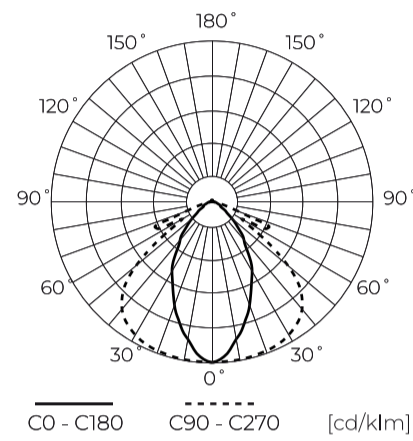

Technische gegevens

Parameter	Waarde
Energie-efficiëntieklasse 2019/2015	E
Garantie	5
Stroom	• 100 W
Spanning	• 220-240 V AC
Lichtkleurtemperatuur	• 4000 K
Lichte kleur	Wit
Kleurweergave-index Ra	80
Dichtheidsklasse	IP65
IK-beschermingsklasse	08
Elektrische beschermingsklasse	I
Lichtopbrengst	100
Totale lichtstroom	10000
Behoudfactor van de lichtstroom	96
Houdbaarheid L70B50	36 000 h
Duurzaamheidsfactor	0.9

Parameter	Waarde
MacAdam's stappen	≤6
Voedingsspanningsfrequentie	50/60Hz
Stralingshoek	120x60
Diodetype	SMD LED
Aantal diodes	108
Vermogensfactor PF	0,95
Opwarmtijd lamp tot 60%	1
Bedrijfstemperatuur	-40÷40
Voor toepassingen	Buiten de kamers
Lengte	545 mm
Breedte	118 mm
Hoogte	78 mm
Weegschaal	1,42 kg
Materiaal (behuizing)	Gegoten aluminium
Materiaal (lampenkap)	Polycarbonaat

LED line LITE

Symbol: 206755

EAN: 5905378206755

**Highbay Armatuur STREAKBAY 4000K
100W 10000lm 120x60° IP65 zwart LITE**

Technisch tekenen

Lichtverdeling

Extra productfoto's

Logistieke gegevens

Individuele verpakking

Hoeveelheid	1
Breedte	545 mm
Hoogte	78 mm
Lengte	118 mm
Weegschaal	1,6 kg

Bulkverpakkingen

Hoeveelheid	5
Breedte	485 mm
Hoogte	145 mm
Lengte	565 mm
Volume	0,039 m ³
Weegschaal	8,7 kg