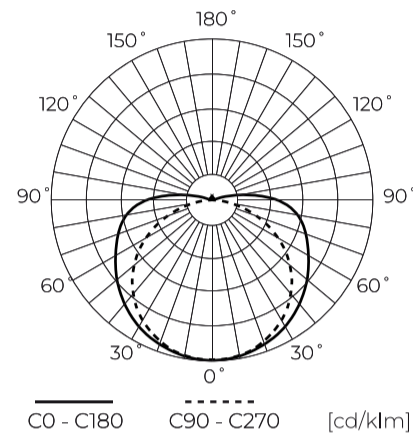

Lichtverdeling