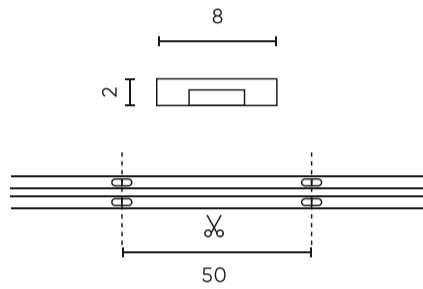

LED line PRIME

Symbol: 476821

EAN: 5907777476821

**LED 320 COB 24V 2700K 8W IP20 8mm
5m 800lm/m PRIME**

Technisch tekenen