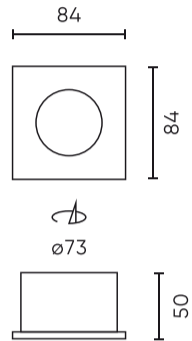

LED line PRIME

Symbol: 471062

EAN: 5907777471062

**PLAFONDLAMP waterdicht vierkant
IP65 zwart PRIME**

Technisch tekenen