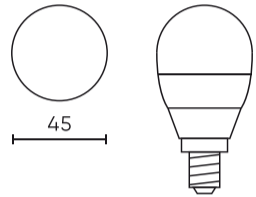

LED line PRIME

Symbol: 201736

EAN: 5905378201736

**LED-lamp E14 4000K 7W 1000lm 230V
220 ° G45 Keramiek PRIME**

Technisch tekenen