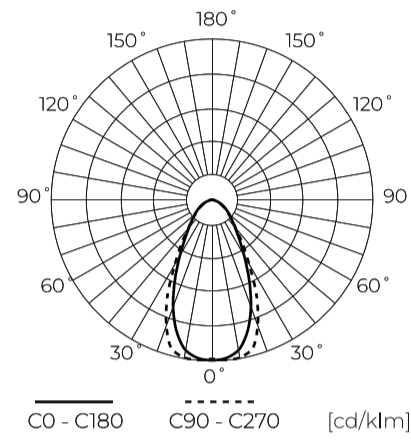

Technische gegevens

Parameter	Waarde
Energie-efficiëntieklasse 2019/2015	G
Garantie	5
Stroom	• 5.5 W
Spanning	• 220-240 V AC
Lichtkleurtemperatuur	• 2200 K • 3000 K
Lichte kleur	Wit
Kleurweergave-index Ra	80
Dichtheidsklasse	IP20
Lichtopbrengst	63
Totale lichtstroom	345 lm
Behoudfactor van de lichtstroom	96
Houdbaarheid L70B50	30 000 h
Duurzaamheidsfactor	0.9
MacAdam's stappen	≤6

Parameter	Waarde
Voedingsspanningsfrequentie	50/60Hz
Stralingshoek	60°
Diodetype	SMD2835
Compatibel dimmertype	TRIAC
Vermogensfactor PF	0,7
Aantal aan/uit-cycli	50000
Opwarmtijd lamp tot 60%	1
Bedrijfstemperatuur	-20÷40
Voor toepassingen	Binnen in de kamers
Hoogte	54 mm
Diameter	50 mm
Weegschaal	0,046 kg
Materiaal (behuizing)	Glas

LED line PRIME

Symbol: 248948

EAN: 5901583248948

**LED-lamp GU10 2200-3000K 5,5W
345lm 230V 60° DIM TO WARM Glas
PRIME**

Technisch tekenen

Lichtverdeling

Extra productfoto's

Logistieke gegevens

Europallet

Hoeveelheid	4800
Hoogte	1,90 m
Hoeveelheid in laag	
Aantal lagen	
Hoeveelheid: Europallet	48
Weegschaal	390 kg

LED line PRIME

Symbol: 248948

EAN: 5901583248948

**LED-lamp GU10 2200-3000K 5,5W
345lm 230V 60° DIM TO WARM Glas
PRIME**