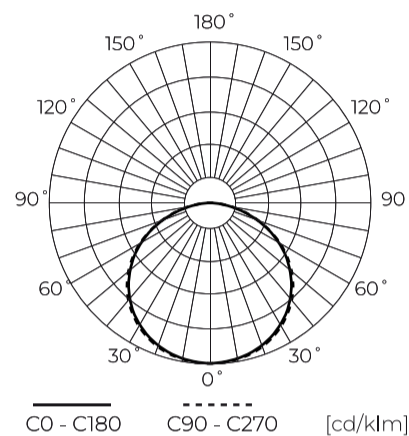

**Technische gegevens**

Parameter	Waarde
Energie-efficiëntieklasse 2019/2015	G
Garantie	5
Stroom	• 19.2 W / m
Spanning	• 24 V DC
Lichtkleurtemperatuur	• 6500 K
Lichte kleur	RGBW
Kleurweergave-index Ra	80
Dichtheidsklasse	IP20
Snijgedeelte	10 cm
Lichtopbrengst	83
Behoudfactor van de lichtstroom	96
Houdbaarheid L70B50	50 000 h
L80B* – verschil B10–B50 ≈ 1 % (volgens LightingEurope) – verwaarloosbaar	35000 h
Duurzaamheidsfactor	0.9
Dimfunctie	PWM
MacAdam's stappen	≤3
Totale lichtstroom (meter)	400

LED line PRIME

Symbol: 241680

EAN: 5901583241680

**LED strip 300/5m SMD 24V 6500K  
RGBW 19.2W IP20 12mm 5m 400lm/m  
PRIME**

**Technisch tekenen**

**Lichtverdeling**

**Extra productfoto's**

**Logistieke gegevens**

**Individuele verpakking**

Hoeveelheid	5 m
Breedte	153 mm
Hoogte	15 mm
Lengte	153 mm
Weegschaal	0,17 kg

**Bulkverpakkingen**

Hoeveelheid	40
Breedte	320 mm
Hoogte	180 mm
Lengte	360 mm
Volume	0,020 m3
Weegschaal	7,4 kg
Reacties	

**Europallet**

Hoeveelheid	12000 m
Hoogte	1800 mm
Hoeveelheid in laag	240
Aantal lagen	10
Hoeveelheid: Europallet	2400
Weegschaal	469 kg

---

LED line PRIME

Symbol: 241680

EAN: 5901583241680

**LED strip 300/5m SMD 24V 6500K  
RGBW 19.2W IP20 12mm 5m 400lm/m  
PRIME**