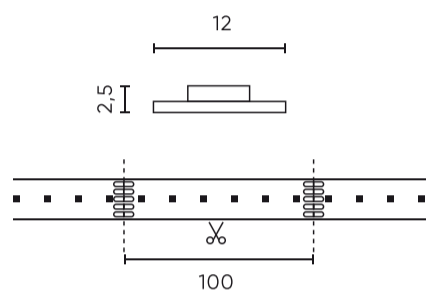

LED line PRIME

Symbol: 241680

EAN: 5901583241680

**LED strip 300/5m SMD 24V 6500K
RGBW 19.2W IP20 12mm 5m 400lm/m
PRIME**

Technisch tekenen