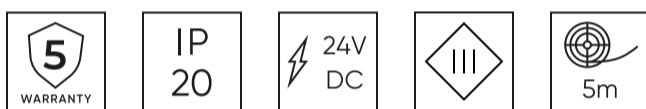

LED line PRIME

Symbol: 241680

EAN: 5901583241680

**LED strip 300/5m SMD 24V 6500K  
RGBW 19.2W IP20 12mm 5m 400lm/m  
PRIME**

LED-strip 300 SMD 24V 6500K RGBW met een vermogen van 19.2W van het gerenommeerde merk LED-lijn PRIME is een moderne lichtbron die opvalt voor hoge lichtprestaties en energie-efficiëntie op A+-niveau. Uitgerust met SMD5050 diodes, het biedt intense en uniforme verlichting, terwijl extreem lange werkingstijd tot 100.000 uur. Dankzij een uitstekende samenwerking met PWM-systemen is soepel dimmen mogelijk.

**Technische gegevens**

Parameter	Waarde
Energie-efficiëntieklasse 2019/2015	G
Garantie	5
Stroom	• 19.2 W / m
Spanning	• 24 V DC
Lichtkleurtemperatuur	• 6500 K
Lichte kleur	RGBW
Kleurweergave-index Ra	80
Dichtheidsklasse	IP20
Snijgedeelte	10 cm
Lichtopbrengst	83
Behoudfactor van de lichtstroom	96
Houdbaarheid L70B50	50 000 h
L80B* – verschil B10–B50 ≈ 1 % (volgens LightingEurope) – verwaarloosbaar	35000 h
Duurzaamheidsfactor	0.9
Dimfunctie	PWM
MacAdam's stappen	≤3
Totale lichtstroom (meter)	400

Parameter	Waarde
Stroom (meter)	0,8
Stralingshoek	120
Diodetype	SMD5050
Compatibel dimmertype	PWM
Laminaat (kleur)	Wit
Aantal diodes (meter)	60
Soort plakband	3M 300 LSE
Duurzaamheid	100 000 h
Aantal aan/uit-cycli	50000
Opwarmtijd lamp tot 60%	1
Bedrijfstemperatuur	-20÷45
Voor toepassingen	Binnen in de kamers
Lengte	5000 mm
Breedte	12 mm
Hoogte	2,5
Weegschaal	0,14 kg