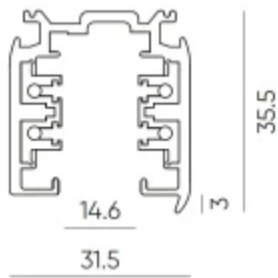

LED line PRIME

Symbol: 210578

EAN: 5905378210578

LUMICANTO 3-fase rail kabel 1m zwart PRIME

Technisch tekenen

Lichtverdeling

Extra productfoto's

Logistieke gegevens

Individuele verpakking

Breedte	1000 mm
Hoogte	35,5 mm
Lengte	31,5 mm
Weegschaal	0,86 kg

Bulkverpakkingen

Hoeveelheid	10
Breedte	180 mm
Hoogte	80 mm
Lengte	1030 mm
Volume	0,014 m ³
Weegschaal	9 kg

Europallet

Hoogte
Hoeveelheid in laag
Aantal lagen
Hoeveelheid: Europallet
Weegschaal

LED line PRIME

Symbol: 210578

EAN: 5905378210578

**LUMICANTO 3-fase rail kabel 1m zwart
PRIME**

Voorbeeldimplementatie