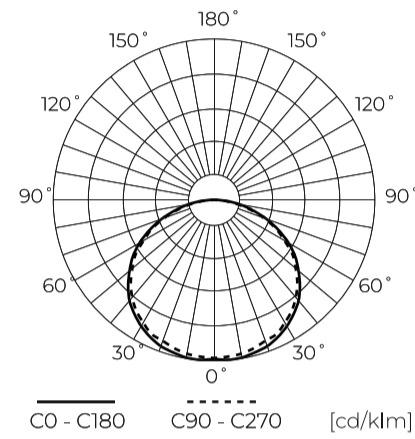

LED line PRIME

Symbol: 240362

EAN: 5901583240362

**LED strip 600/5m SMD 12V GREEN 9.6W
IP20 8mm 5m PRIME**

LED-lijn 600 SMD 12V in groen is een innovatieve 9,6 W lichtbron per meter, uitgerust met hoogwaardige SMD3528 diodes. Het gebruik van LED-technologie zorgt voor energie-efficiëntie en duurzaamheid tot 100.000 uur. Het wordt gekenmerkt door een niet-ontvlambaar laminaat met een dikte van 2 mm en een breedte van 8 mm. Aangepast voor interne installatie, het heeft IP20 bescherming klasse en de mogelijkheid om te dimmen met behulp van compatibele drivers.

Technische gegevens

| Parameter | Waarde |
|---------------------------------|-------------|
| Garantie | 5 |
| Stroom | • 9.6 W / m |
| Spanning | • 12 V DC |
| Lichte kleur | Groente |
| Dichtheidsklasse | IP20 |
| Snijgedeelte | 2,5 cm |
| Behoudfactor van de lichtstroom | >0,7 |
| Houdbaarheid L70B50 | 50 000 h |
| Dimfunctie | PWM |
| Stroom (meter) | 0,8 |
| Stralingshoek | 120 |
| Diodetype | SMD3528 |
| Compatibel dimmertype | PWM |

| Parameter | Waarde |
|-------------------------|---------------------|
| Laminaat (kleur) | Wit |
| Aantal diodes (meter) | 120 |
| Soort plakband | 3M 300 LSE |
| Duurzaamheid | 100 000 h |
| Aantal aan/uit-cycli | 50000 |
| Opwarmtijd lamp tot 60% | 1 |
| Bedrijfstemperatuur | -20÷45 |
| Voor toepassingen | Binnen in de kamers |
| Lengte | 5000 mm |
| Breedte | 8 mm |
| Hoogte | 2,5 |
| Weegschaal | 0,091 kg |

LED line PRIME

Symbol: 240362

EAN: 5901583240362

**LED strip 600/5m SMD 12V GREEN 9.6W
IP20 8mm 5m PRIME**

Technisch tekenen

Lichtverdeling

Extra productfoto's

Logistieke gegevens