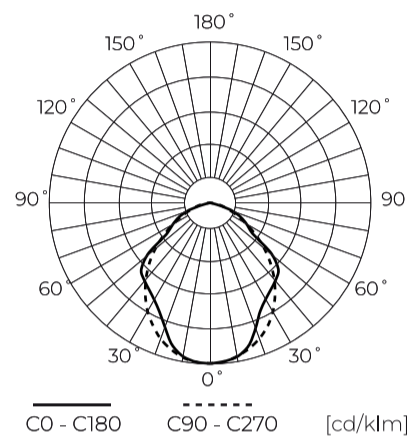

**Technische gegevens**

Parameter	Waarde
Energie-efficiëntieklasse 2019/2015	C
Garantie	5/7*
Stroom	• 40 W
Spanning	• 220-240 V AC
Lichtkleurtemperatuur	• 4000 K
Lichte kleur	Wit
Kleurweergave-index Ra	80
Dichtheidsklasse	IP20
IK-beschermingsklasse	08
Elektrische beschermingsklasse	I
Lichtopbrengst	130
Totale lichtstroom	5200
Behoudfactor van de lichtstroom	96

LED line PRIME

Symbol: 475800

EAN: 5907777475800

**Lineaire armatuur FUSION 4000K 40W  
5200lm 120\*120° IP20 120cm zwart  
PRIME**

**Technisch tekenen**

**Lichtverdeling**

**Extra productfoto's**

**Logistieke gegevens**

**Individuele verpakking**

Breedte	1158 mm
Hoogte	52 mm
Lengte	70 mm
Weegschaal	1,82 kg

**Bulkverpakkingen**

Hoeveelheid	12
Breedte	1260 mm
Hoogte	260 mm
Lengte	260 mm
Volume	0,085 m3
Weegschaal	22,09 kg
Reacties	

**Europallet**

Hoeveelheid	144
Hoogte	1260 mm
Hoeveelheid in laag	144
Aantal lagen	1
Hoeveelheid: Europallet	144
Weegschaal	265,2 kg

---

LED line PRIME

Symbol: 475800

EAN: 5907777475800

**Lineaire armatuur FUSION 4000K 40W  
5200lm 120\*120° IP20 120cm zwart  
PRIME**