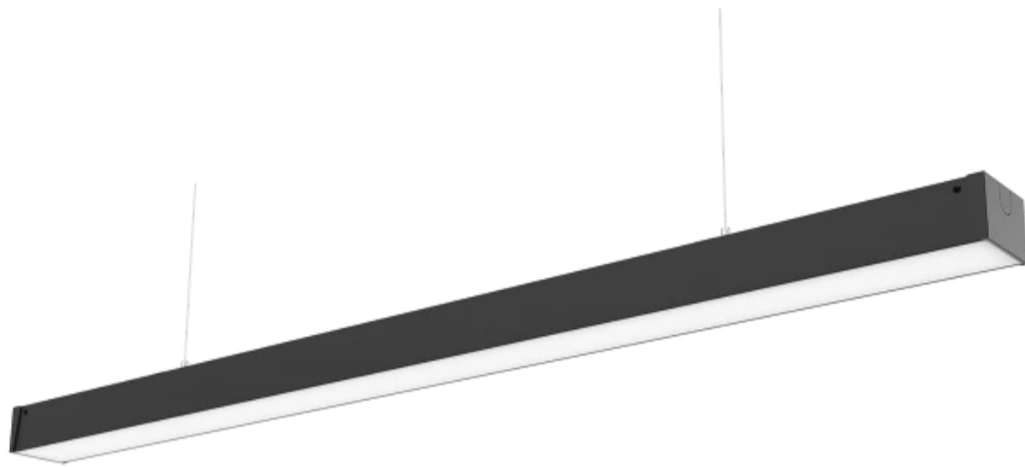

LED line PRIME

Symbol: 475800

EAN: 5907777475800

**Lineaire armatuur FUSION 4000K 40W  
5200lm 120\*120° IP20 120cm zwart  
PRIME**

LED-lijnbehuizing PRIME FUSION 40W is een moderne oplossing met een hoge lichtefficiëntie van 5200 lm, die zorgt voor optimale ruimteverlichting. Kleurtemperatuur 4000K genereert neutrale witte kleur van licht. De 120° verdelingshoek garandeert een gelijkmatige verspreiding, waardoor schaduwen verdwijnen. Aluminium design zorgt voor effectieve warmteontlading, wat zich vertaalt in lange termijn werking van het product.

**Technische gegevens**

Parameter	Waarde
Energie-efficiëntieklasse 2019/2015	C
Garantie	5/7*
Stroom	• 40 W
Spanning	• 220-240 V AC
Lichtkleurtemperatuur	• 4000 K
Lichte kleur	Wit
Kleurweergave-index Ra	80
Dichtheidsklasse	IP20
IK-beschermingsklasse	08
Elektrische beschermingsklasse	I
Lichtopbrengst	130
Totale lichtstroom	5200
Behoudfactor van de lichtstroom	96

LED line PRIME

Symbol: 475800

EAN: 5907777475800

**Lineaire armatuur FUSION 4000K 40W  
5200lm 120\*120° IP20 120cm zwart  
PRIME**

**Technisch tekenen**

**Lichtverdeling**

**Extra productfoto's**

**Logistieke gegevens**