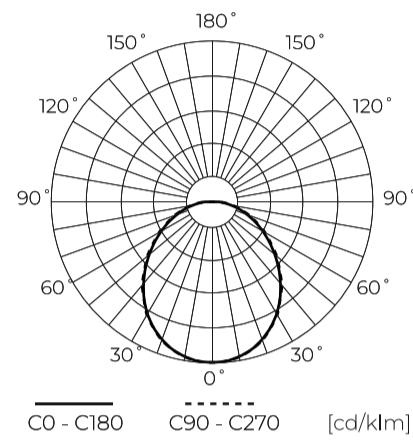

LED line PRIME

Symbol: 201910

EAN: 5905378201910

LED-lamp MR16 4000K 5W 600lm 10-18V AC/DC 120 ° GU5.3 PRIME Keramiek

Technisch tekenen

Lichtverdeling