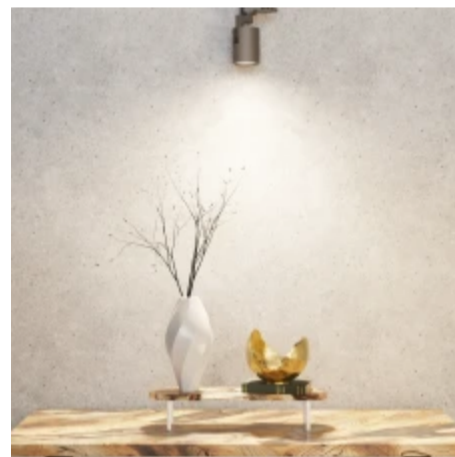

Extra productfoto's