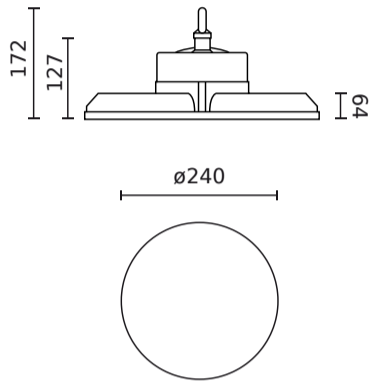

LED line PRIME

Symbol: 219700

EAN: 5905378219700

**Highbay Armatuur SERON 4000K
150/120/90W 21000lm 120° IP65 zwart
PRIME**

Technisch tekenen