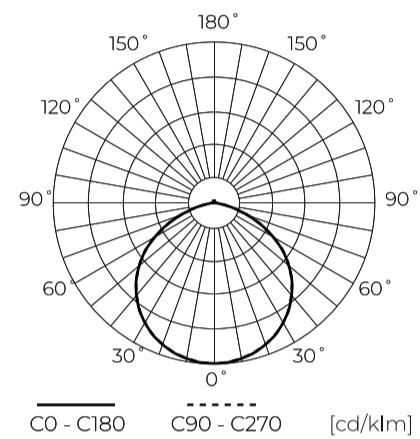

Lichtverdeling