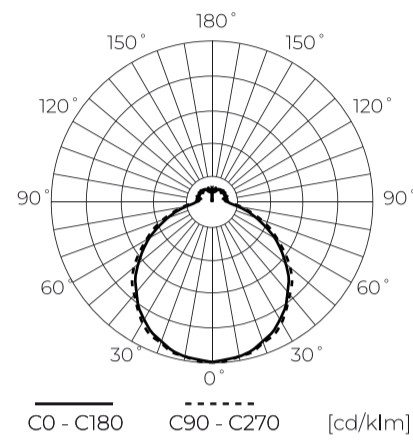

Lichtverdeling