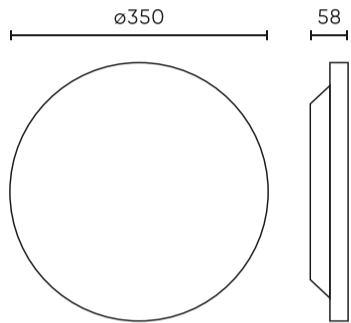

LED line LITE

Symbol: 201408

EAN: 5905378201408

**Plafonlamp 3000K 18W 1450lm rond
IP44 wit LITE bewegingssensor**

Technisch tekenen