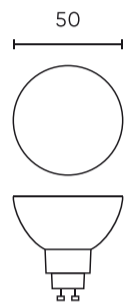

LED line PRIME

Symbol: 209626

EAN: 5905378209626

**LED-lamp GU10 3000K 7W 1000lm 230V
120 ° PRIME Keramiek**

Technisch tekenen