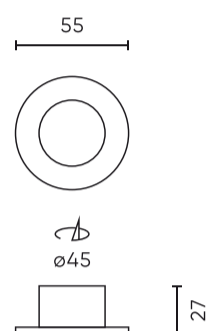

LED line PRIME

Symbol: 249266

EAN: 5901583249266

**PLAFONDLAMP waterdicht MR11 rond
IP65 wit PRIME**

Technisch tekenen