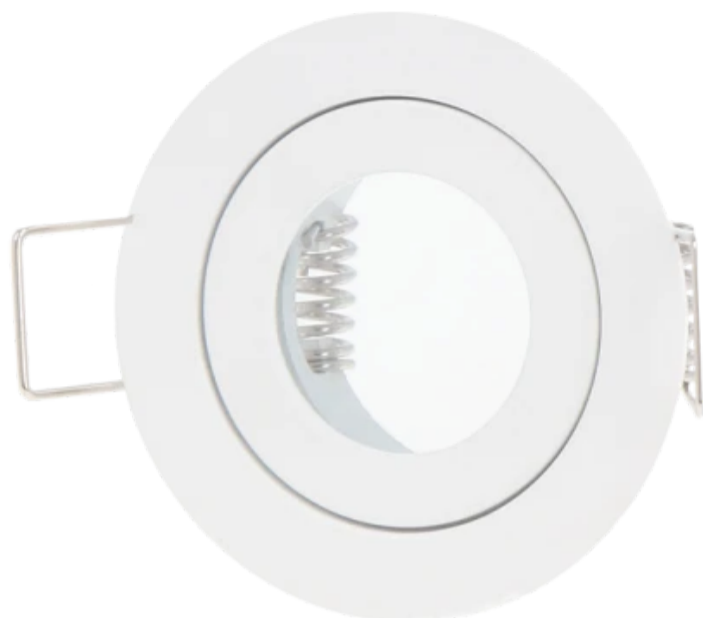

LED line PRIME

Symbol: 249266

EAN: 5901583249266

PLAFONDLAMP waterdicht MR11 rond IP65 wit PRIME

De PRIME MR11 LED plafondbehuizing is een elegante en functionele oplossing die minimalistisch ontwerp combineert met hoge kwaliteit prestaties. Gemaakt van zinkgieten en poeder geschilderd, garandeert het duurzaamheid en weerstand tegen schade. Waterdichte 55 mm transparante glazen lens maakt het gebruik van lichtbronnen mogelijk met een maximum vermogen van 35W, die effectieve verlichting onder verschillende omstandigheden biedt.

Technische gegevens

Parameter	Waarde
Garantie	5
Dichtheidsklasse	IP65
Maximaal lampvermogen in het armatuur	35 W
Voor toepassingen	Binnen en buiten de kamers
Classificatie van het basismateriaal voor installatie	F
Installatie van het verlichte object	0.5 m

Parameter	Waarde
Installatiemethode	pen-en-gatverbinding
Grootte van het montagegat	45
Hoogte	27
Diameter van de bron die aan de houder is toegewezen	35 mm
Diameter van de fitting	55
Materiaal (behuizing)	Zinkgieten

LED line PRIME

Symbol: 249266

EAN: 5901583249266

**PLAFONDLAMP waterdicht MR11 rond
IP65 wit PRIME**

Technisch tekenen

Lichtverdeling

Extra productfoto's

Logistieke gegevens