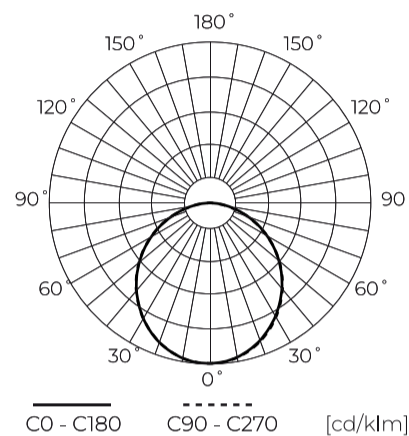

Technische gegevens

Parameter	Waarde
Energie-efficiëntieklasse 2019/2015	C
Garantie	5/7*
Stroom	• 20 W
Spanning	• 220-240 V AC
Lichtkleurtemperatuur	• 4000 K
Lichte kleur	Wit
Kleurweergave-index Ra	80
Dichtheidsklasse	IP20
IK-beschermingsklasse	08
Elektrische beschermingsklasse	I
Lichtopbrengst	130
Totale lichtstroom	2600
Behoudfactor van de lichtstroom	96
Houdbaarheid L70B50	50 000 h

Parameter	Waarde
L80B* – verschil B10–B50 ≈ 1 % (volgens LightingEurope) – verwaarloosbaar	35000 h
Duurzaamheidsfactor	0.9
MacAdam's stappen	≤6
Lengte van de stroppen	200 cm
Voedingsspanningsfrequentie	50/60Hz
Stralingshoek	120
Vermogensfactor PF	0,9
Opwarmtijd lamp tot 60%	1
Bedrijfstemperatuur	-20÷45
Voor toepassingen	Binnen in de kamers
Lengte	586
Breedte	70
Hoogte	52

LED line PRIME

Symbol: 475466

EAN: 5907777475466

**Lineaire armatuur FUSION 4000K 20W
2600lm 120° IP20 60cm zwart PRIME PC
Cover**

Technisch tekenen

Lichtverdeling

Extra productfoto's

Logistieke gegevens

Europallet

Hoeveelheid	288
Hoogte	1710 mm
Hoeveelheid in laag	48
Aantal lagen	6
Hoeveelheid: Europallet	288
Weegschaal	672 kg

LED line PRIME

Symbol: 475466

EAN: 5907777475466

**Lineaire armatuur FUSION 4000K 20W
2600lm 120° IP20 60cm zwart PRIME PC
Cover**