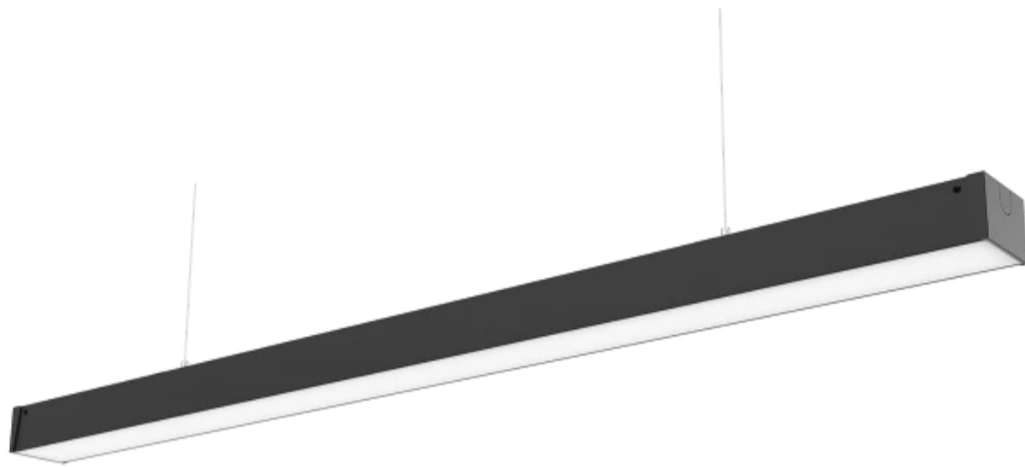

LED line PRIME

Symbol: 475466

EAN: 5907777475466

**Lineaire armatuur FUSION 4000K 20W
2600lm 120° IP20 60cm zwart PRIME PC
Cover**

De LED lijn PRIME FUSION lineaire instelling is een innovatief product van 20W dat 2600 lumen afgeeft bij 4000K kleurtemperatuur. Het effectieve ontwerp en de hoge lichtefficiëntie van 130 lm/W zorgen voor uitstekende lichtomstandigheden. De hoek van lichttransmissie is 120°, en de levensduur is 50.000 uur. IK08-botsweerstand en IP20-beschermingsklasse vertonen robuust ontwerp.

Technische gegevens

Parameter	Waarde
Energie-efficiëntieklasse 2019/2015	C
Garantie	5/7*
Stroom	• 20 W
Spanning	• 220-240 V AC
Lichtkleurtemperatuur	• 4000 K
Lichte kleur	Wit
Kleurweergave-index Ra	80
Dichtheidsklasse	IP20
IK-beschermingsklasse	08
Elektrische beschermingsklasse	I
Lichtopbrengst	130
Totale lichtstroom	2600
Behoudfactor van de lichtstroom	96
Houdbaarheid L70B50	50 000 h

LED line PRIME

Symbol: 475466

EAN: 5907777475466

**Lineaire armatuur FUSION 4000K 20W
2600lm 120° IP20 60cm zwart PRIME PC
Cover**

Technisch tekenen

Lichtverdeling

Extra productfoto's

Logistieke gegevens