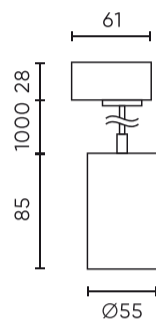

LED line LITE

Symbol: 478306

EAN: 5907777478306

**Hangende plafondarmatuur PIPE GU10
rond IP20 wit LITE**

Technisch tekenen