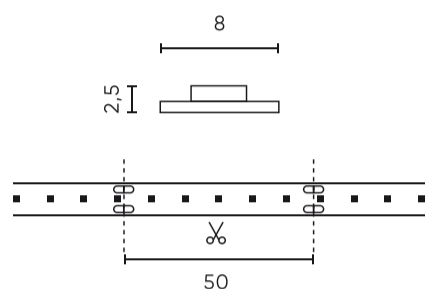

LED line PRIME

Symbol: 240232

EAN: 5901583240232

**LED strip 300/5m SMD 12V GEEL 4.8W
IP20 8mm 5m PRIME**

LED strip 300 SMD 12V geel 4.8W van LED lijn PRIME is een innovatieve lichtbron die wordt gekenmerkt door hoge kwaliteit SMD3528 diodes. Het zendt een warm geel licht uit met een golflengte van 590 nm. Het heeft de mogelijkheid om te dimmen met behulp van een PWM dimmen unit en een lichthoek van 120 graden, garanderen uniforme verstrooiing van licht. De lengte van de riem bedraagt 5 meter en de duurzaamheid tot 100000 gebruiksuren zorgt voor een langdurige producttevredenheid.

Parameter	Waarde
Laminaat (kleur)	Wit
Aantal diodes (meter)	60
Soort plakband	3M 300 LSE
Duurzaamheid	100 000 h
Aantal aan/uit-cycli	50000
Opwarmtijd lamp tot 60%	1
Bedrijfstemperatuur	-20÷45
Voor toepassingen	Binnen in de kamers
Lengte	5000 mm
Breedte	8 mm
Hoogte	2,5
Weegschaal	0,077 kg

LED line PRIME

Symbol: 240232

EAN: 5901583240232

**LED strip 300/5m SMD 12V GEEL 4.8W
IP20 8mm 5m PRIME**

Technisch tekenen

Lichtverdeling

Extra productfoto's

Logistieke gegevens

Individuele verpakking

Hoeveelheid	5 m
Breedte	153 mm
Hoogte	20 mm
Lengte	153 mm
Weegschaal	0,102 kg
Reacties	

Bulkverpakkingen

Hoeveelheid	40
Breedte	360 mm
Hoogte	180 mm
Lengte	400 mm
Volume	0,025 m3
Weegschaal	4,75 kg
Reacties	