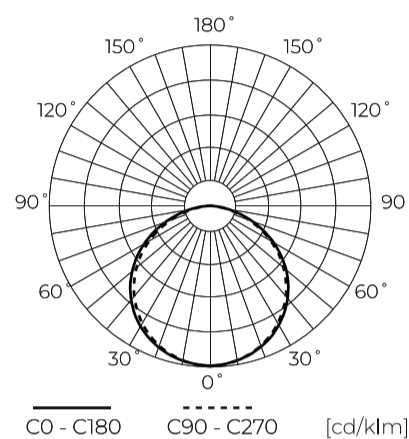

LED line PRIME

Symbol: 240232

EAN: 5901583240232

**LED strip 300/5m SMD 12V GEEL 4.8W
IP20 8mm 5m PRIME**

LED strip 300 SMD 12V geel 4.8W van LED lijn PRIME is een innovatieve lichtbron die wordt gekenmerkt door hoge kwaliteit SMD3528 diodes. Het zendt een warm geel licht uit met een golflengte van 590 nm. Het heeft de mogelijkheid om te dimmen met behulp van een PWM dimmen unit en een lichthoek van 120 graden, garanderen uniforme verstrooiing van licht. De lengte van de riem bedraagt 5 meter en de duurzaamheid tot 100000 gebruiksuren zorgt voor een langdurige producttevredenheid.

Parameter	Waarde
Laminaat (kleur)	Wit
Aantal diodes (meter)	60
Soort plakband	3M 300 LSE
Duurzaamheid	100 000 h
Aantal aan/uit-cycli	50000
Opwarmtijd lamp tot 60%	1
Bedrijfstemperatuur	-20÷45
Voor toepassingen	Binnen in de kamers
Lengte	5000 mm
Breedte	8 mm
Hoogte	2,5
Weegschaal	0,077 kg

LED line PRIME

Symbol: 240232

EAN: 5901583240232

**LED strip 300/5m SMD 12V GEEL 4.8W
IP20 8mm 5m PRIME**

Technisch tekenen

Lichtverdeling

Extra productfoto's

Logistieke gegevens

Individuele verpakking

Hoeveelheid	5 m
Breedte	153 mm
Hoogte	20 mm
Lengte	153 mm
Weegschaal	0,102 kg
Reacties	

Bulkverpakkingen

Hoeveelheid	40
Breedte	360 mm
Hoogte	180 mm
Lengte	400 mm
Volume	0,025 m3
Weegschaal	4,75 kg
Reacties	