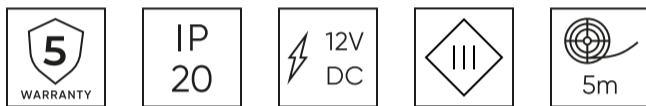

LED line PRIME

Symbol: 240232

EAN: 5901583240232

**LED strip 300/5m SMD 12V GEEL 4.8W
IP20 8mm 5m PRIME**

LED strip 300 SMD 12V geel 4.8W van LED lijn PRIME is een innovatieve lichtbron die wordt gekenmerkt door hoge kwaliteit SMD3528 diodes. Het zendt een warm geel licht uit met een golflengte van 590 nm. Het heeft de mogelijkheid om te dimmen met behulp van een PWM dimmen unit en een lichthoek van 120 graden, garanderen uniforme verstrooiing van licht. De lengte van de riem bedraagt 5 meter en de duurzaamheid tot 100000 gebruiksuren zorgt voor een langdurige producttevredenheid.

Technische gegevens

Parameter	Waarde
Garantie	5
Stroom	• 4.8 W / m
Spanning	• 12 V DC
Lichte kleur	Geel
Dichtheidsklasse	IP20
Snijgedeelte	5 cm
Behoudfactor van de lichtstroom	>0,7
Houdbaarheid L70B50	50 000 h
Dimfunctie	PWM
Stroom (meter)	0,4
Stralingshoek	120
Diodetype	SMD3528
Compatibel dimmertype	PWM

Parameter	Waarde
Laminaat (kleur)	Wit
Aantal diodes (meter)	60
Soort plakband	3M 300 LSE
Duurzaamheid	100 000 h
Aantal aan/uit-cycli	50000
Opwarmtijd lamp tot 60%	1
Bedrijfstemperatuur	-20÷45
Voor toepassingen	Binnen in de kamers
Lengte	5000 mm
Breedte	8 mm
Hoogte	2,5
Weegschaal	0,077 kg