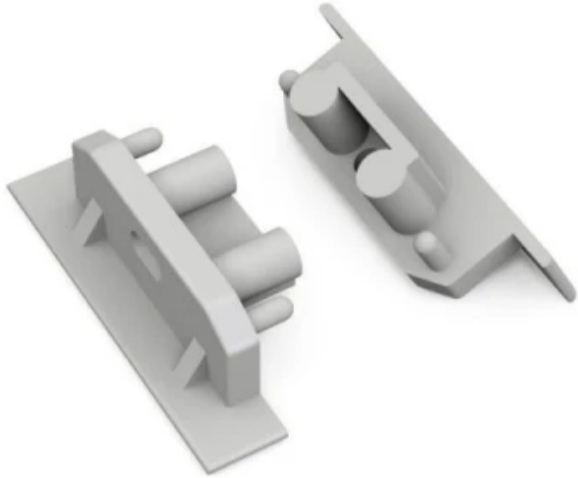

TOPMET

Symbol: 76990022

EAN: 5901597244189

**GROOVE 10 gen2 SQ met grijs gat**

GROOVE10 gen2 SQ met grijs gat, gemaakt van hoogwaardig ABS materiaal, zorgt voor duurzaamheid en esthetische uitstraling. Het TOPMET-product onderscheidt zich door het zorgvuldige ontwerp en de doordachte vormgeving, perfect afgestemd op het GROOVE-profiel10. Dankzij het gebruik van moderne technologieën is de montage van deze caps snel en intuïtief. De cap is een ideale oplossing voor wie om detail en de functionaliteit van de verlichting geeft.

**Technische gegevens**

Parameter	Waarde
Garantie	1

Parameter	Waarde
-----------	--------

TOPMET

Symbol: 76990022

EAN: 5901597244189

**GROOVE 10 gen2 SQ met grijs gat**

Technisch tekenen

Hoeveelheid

1

---

TOPMET

Symbol: 76990022

EAN: 5901597244189

**GROOVE 10 gen2 SQ met grijs gat**

---