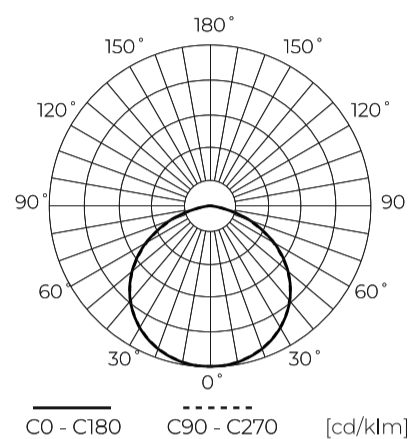

LED line PRIME

Symbol: 470560

EAN: 5907777470560

**LED-lamp SMD 6500K 5W 400lm 230V
110° INSERT fi50mm Keramiek PRIME**

LED-lijnlamp PRIME SMD 5W 6500K is een lichtbron die wordt gekenmerkt door een lichtstroom van 400 lumen en een kleurtemperatuur van 6500 K, die koel, wit licht genereert. Met een lichtopbrengst van 80 lm/W en een duurzaamheid van 30.000 uur is het een kosteneffectieve en ecologische oplossing. Het product van keramiek en glas zorgt voor esthetische uitstraling en hoge weerstand tegen schade.

Technische gegevens

Parameter	Waarde
Energie-efficiëntieklasse 2019/2015	G
Garantie	5
Stroom	• 5 W
Spanning	• 220-260 V AC
Lichtkleurtemperatuur	• 6500 K
Lichte kleur	Wit
Kleurweergave-index Ra	80
Elektrische beschermingsklasse	II
Lichtopbrengst	80
Totale lichtstroom	400 lm
Behoudfactor van de lichtstroom	96
Houdbaarheid L70B50	30 000 h
Duurzaamheidsfactor	0.9

Parameter	Waarde
MacAdam's stappen	≤6
Voedingsspanningsfrequentie	50/60Hz
Stralingshoek	110°
Diodetype	SMD2835
Vermogensfactor PF	0,4
Aantal aan/uit-cycli	50000
Opwarmtijd lamp tot 60%	1
Bedrijfstemperatuur	-5÷40
Voor toepassingen	Binnen in de kamers
Hoogte	22
Diameter van de fitting	50 mm
Materiaal (behuizing)	Keramiek

LED line PRIME

Symbol: 470560

EAN: 5907777470560

**LED-lamp SMD 6500K 5W 400lm 230V
110° INSERT fi50mm Keramiek PRIME**

Technisch tekenen

Lichtverdeling

Extra productfoto's

Logistieke gegevens