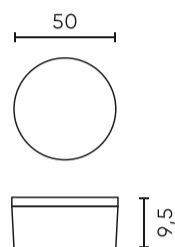

LED line PRIME

Symbol: 470560

EAN: 5907777470560

**LED-lamp SMD 6500K 5W 400lm 230V
110° INSERT fi50mm Keramiek PRIME**

Technisch tekenen