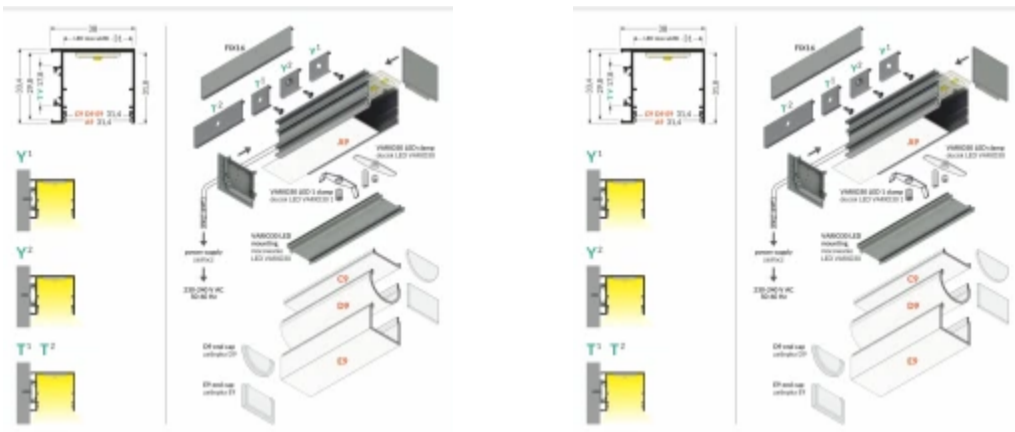

TOPMET

Symbol: V3100021

EAN: 5901597240143

Profiel van VARIO30-03 ACDE-9/TY 2000 zwart

Het VARIO30-03 ACADE-9/TY 2000 profiel in het zwart, van het bekende merk TOPMET, is een moderne oplossing voor oppervlaktemontage. Gemaakt van hoge kwaliteit aluminium, het wordt gekenmerkt door aanzienlijke duurzaamheid en esthetische afwerking in matte kleur. De lengte is 2000 mm, een breedte van 38 mm en een hoogte van 31,8 mm, waardoor flexibele aanpassing aan verschillende ruimtes mogelijk is.

Technische gegevens

Parameter	Waarde
Garantie	1
Lengte	2000

Parameter	Waarde
Breedte	38
Hoogte	31,8

TOPMET

Symbol: V3100021

EAN: 5901597240143

**Profiel van VARIO30-03 ACDE-9/TY 2000
zwart**

Technisch tekenen

Lichtverdeling

Extra productfoto's

Logistieke gegevens

Individuele verpakking

Hoeveelheid	1
Breedte	2000 mm
Hoogte	31,8 mm
Lengte	38 mm
Weegschaal	0,894 kg

Bulkverpakkingen

Hoeveelheid	15
Hoogte	0 mm
Lengte	150 mm
Weegschaal	0 kg