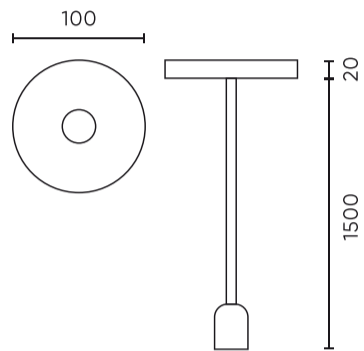

LED line LITE

Symbol: 249877

EAN: 5901583249877

**Hangende behuizing 1xE27 juTA touw
1,5m LITE**

Technisch tekenen